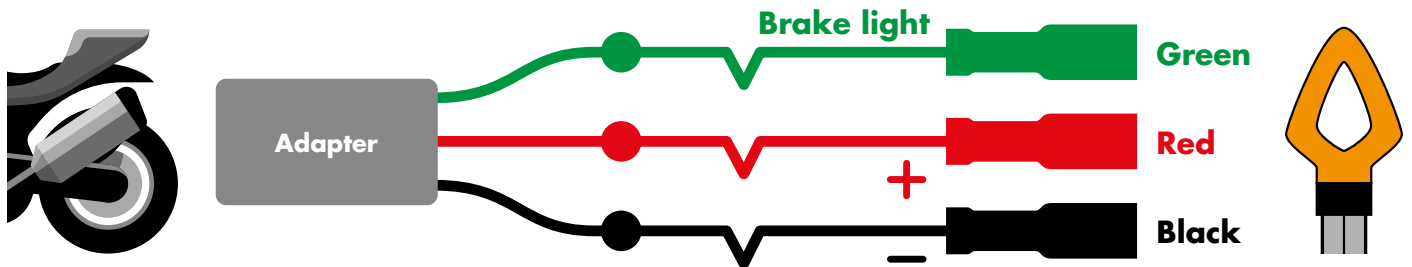

ADATTATORE CABLAGGIO HONDA

Indicatori di direzioni con funzione di lampeggio e luce freno incorporata:

Collegare il fanale luce posteriore a led come indicato in figura:

- **Cavo Nero** → Negativo Impianto
- **Cavo Rosso** → Positivo Impianto
- **Cavo Verde** → Luce Freno Posteriore

Turn signals with a single function of flashing:

Connect the rear led light as shown in the picture:

- **Black wire** → Negative system
- **Red wire** → Positive system
- **Green wire** → Rear brake light