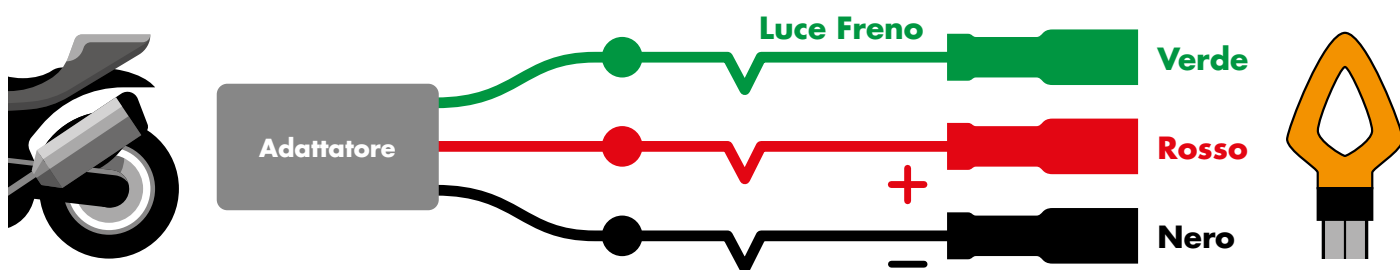

ADATTATORE CABLAGGIO HONDA

Indicatori di direzioni con funzione di lampeggio e luce freno incorporata:

Collegare il fanale luce posteriore a led come indicato in figura:

- **Cavo Nero** → Negativo Impianto
- **Cavo Rosso** → Positivo Impianto
- **Cavo Verde** → Luce Freno Posteriore

Turn signals with a single function of flashing:

Connect the rear led light as shown in the picture:

- **Black wire** → Negative system
- **Red wire** → Positive system
- **Green wire** → Rear brake light