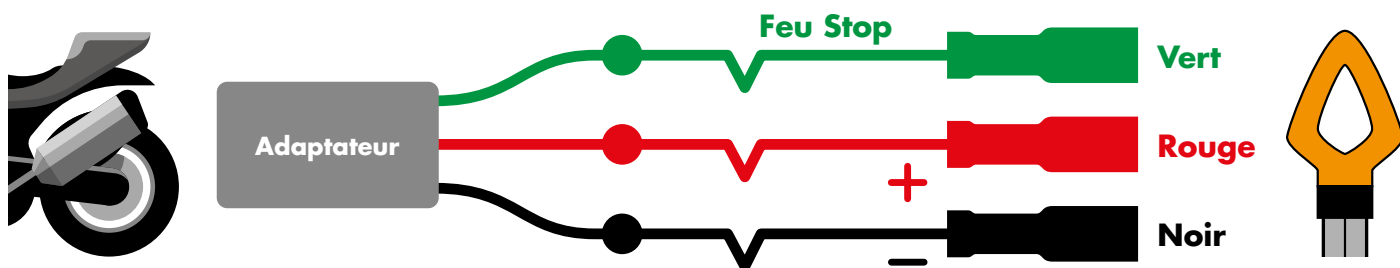

ADATTATORE CABLAGGIO HONDA

Indicatori di direzioni con funzione di lampeggio e luce freno incorporata:

Collegare il fanale luce posteriore a led come indicato in figura:

- **Cavo Nero** → Negativo Impianto
- **Cavo Rosso** → Positivo Impianto
- **Cavo Verde** → Luce Freno Posteriore

Turn signals with a single function of flashing:

Connect the rear led light as shown in the picture:

- **Black wire** → Negative system
- **Red wire** → Positive system
- **Green wire** → Rear brake light

Clignotants avec fonction de clignotement et feu stop intégré:

Connectez le feu arrière à LED comme indiqué sur la figure:

- **Fil Noir** → Négatif de l'installation
- **Fil Rouge** → Positif de l'installation
- **Fil Vert** → Feu stop arrière