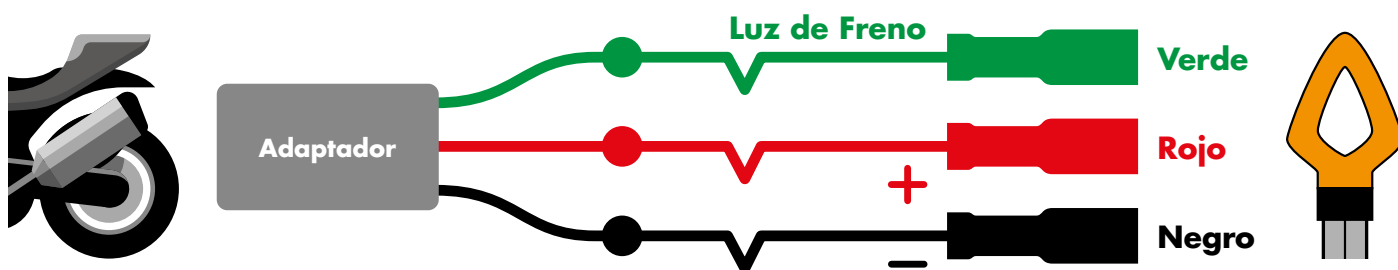

ADATTATORE CABLAGGIO HONDA

Indicatori di direzioni con funzione di lampeggio e luce freno incorporata:

Collegare il fanale luce posteriore a led come indicato in figura:

- **Cavo Nero** → Negativo Impianto
- **Cavo Rosso** → Positivo Impianto
- **Cavo Verde** → Luce Freno Posteriore

Turn signals with a single function of flashing:

Connect the rear led light as shown in the picture:

- **Black wire** → Negative system
- **Red wire** → Positive system
- **Green wire** → Rear brake light

Clignotants avec fonction de clignotement et feu stop intégré:

Connectez le feu arrière à LED comme indiqué sur la figure:

- **Fil Noir** → Négatif de l'installation
- **Fil Rouge** → Positif de l'installation
- **Fil Vert** → Feu stop arrière

Intermitentes con función de destello y luz de freno integrada:

Conecte la luz trasera LED como se indica en la figura:

- **Cable Negro** → Negativo de la instalación
- **Cable Rojo** → Positivo de la instalación
- **Cable Verde** → Luz de freno trasero