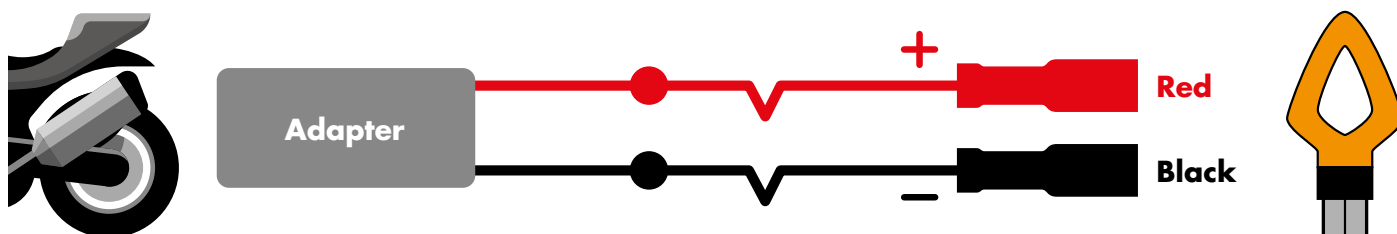

ADAPTER WIRING KAWASAKI

Turn signals with a single function of flashing:

Connect the rear led light as shown in the picture:

- **Black wire** -> Negative system
- **Red wire** -> Positive system

KAWASAKI

ER-6F 06-16

ER-6N 06-16

NINJA 250

NINJA 300

VERSYS 1000 12-18

VERSYS 650 10-23

Z1000 03-20

Z1000 SX 11-16

Z250

Z300

Z650 17-19

Z750 04-12

Z800/Z800E

Z900 17-19

NINJA 10R 04-23

NINJA 6R 07-23