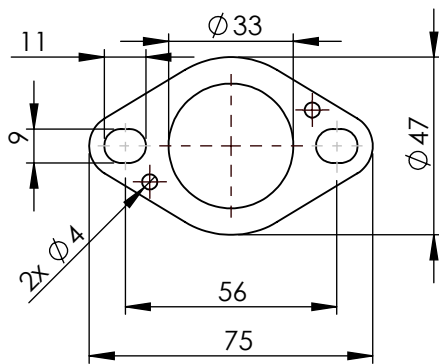

S.S. flange "45E"
P/N 205267 sp. 6mm