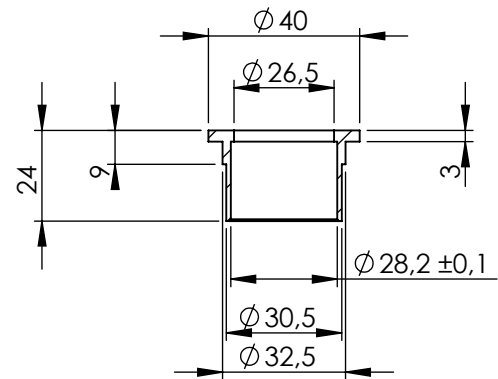

S.S. bushing
P/N 206662

Alu Spacer
∅30 h.20 ∅8.5
P/N 201689

Carbon Clamp FM4S
P/N 307572505

S.S. Muffler
P/N 3014340485

E13 92R-02 10432

Flange Nut M8
P/N 200298

bike's frame

bike's frame

Plain washer
∅6 ∅24
P/N 201146