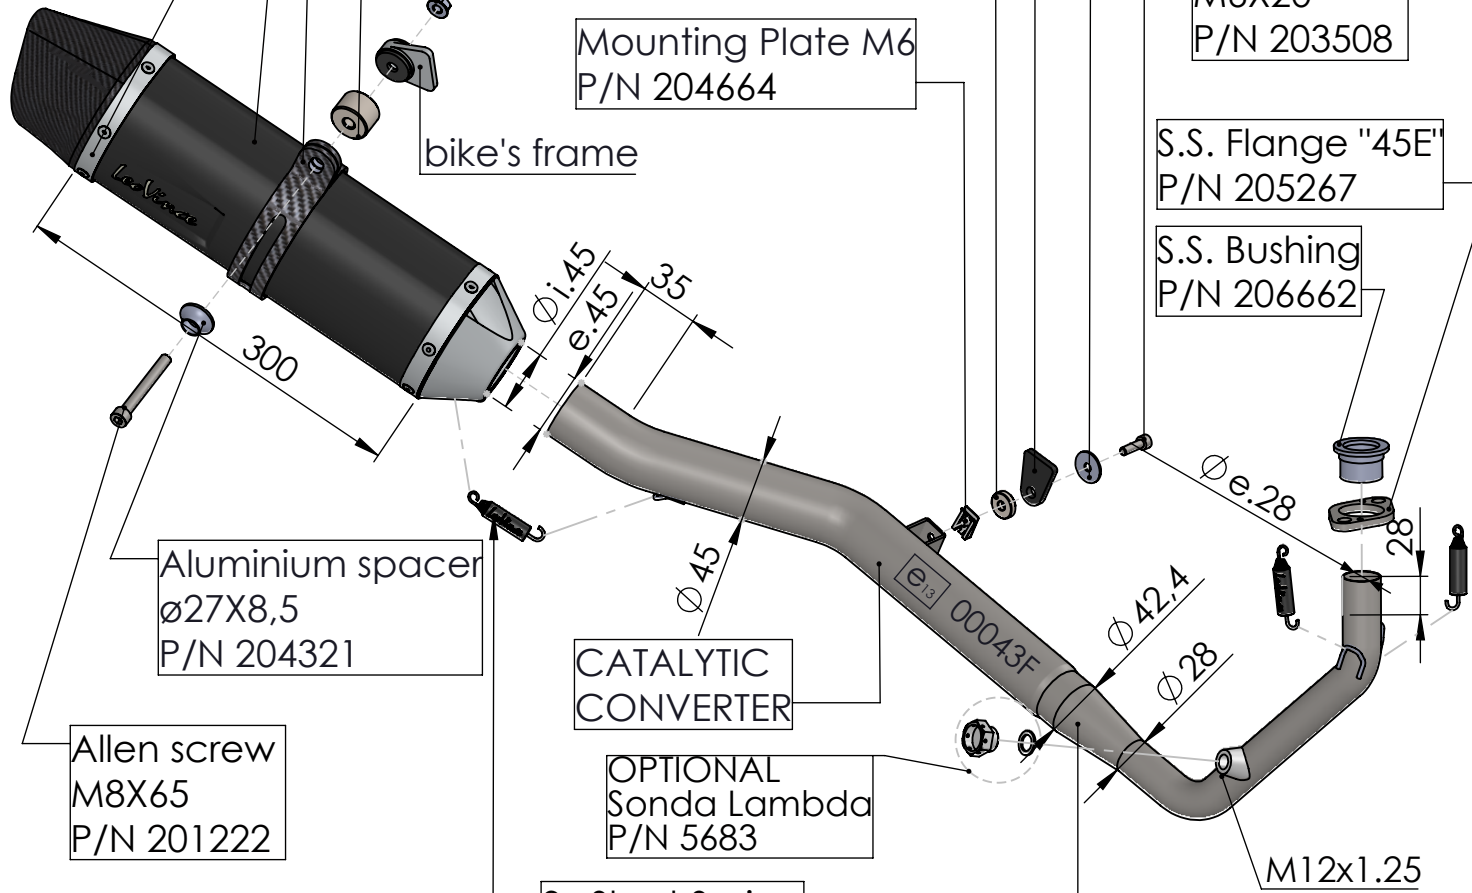

dB-Killer n°62
P/N 3014259801

S.S. flange "45E"
P/N 205267 sp. 6mm

S.S. bushing
P/N 206662

Alu Spacer
∅30 h.20 ∅8.5
P/N 201689

Carbon Clamp FM4S
P/N 307572505

S.S. Muffler
P/N 3014340485

E13 92R-02 10432

Flange Nut M8
P/N 200298

bike's frame

Alu Spacer
∅20 h.5 ∅6.5
P/N 204297

Mounting Plate M6
P/N 204664

bike's frame

Plain washer
∅6 ∅24
P/N 201146

Allen screw
M6X20
P/N 203508

S.S. Flange "45E"
P/N 205267

S.S. Bushing
P/N 206662

Aluminium spacer
∅27X8,5
P/N 204321

Allen screw
M8X65
P/N 201222

CATALYTIC
CONVERTER

OPTIONAL
Sonda Lambda
P/N 5683

3x Short Spring
P/N 303949001

S.S. Pipe N°1474
P/N 3014365207

ART. 14365EBK

YAMAHA MT-125 / XSR 125 / YZF-R 125