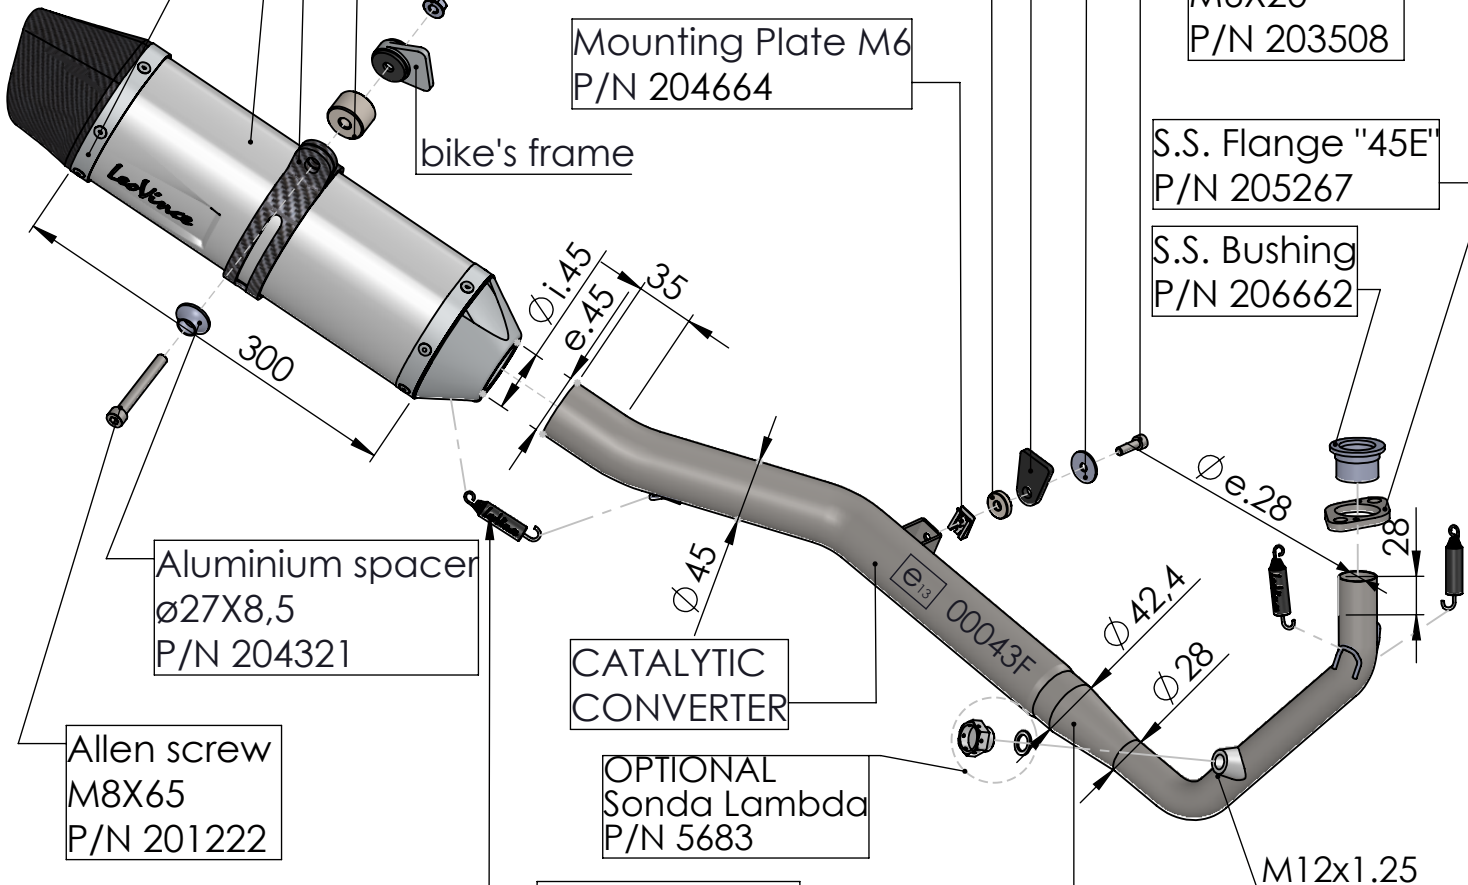

dB-Killer n°62
P/N 3014259801

S.S. flange "45E"
P/N 205267 sp. 6mm

S.S. bushing
P/N 206662

Alu Spacer
∅30 h.20 ∅8.5
P/N 201689

Carbon Clamp FM4S
P/N 307572505

S.S. Muffler
P/N 3014259481

E13 92R-02 10432

Flange Nut M8
P/N 200298

bike's frame

Alu Spacer
∅20 h.5 ∅6.5
P/N 204297

Mounting Plate M6
P/N 204664

bike's frame

Plain washer
∅6 ∅24
P/N 201146

Allen screw
M6X20
P/N 203508

S.S. Flange "45E"
P/N 205267

S.S. Bushing
P/N 206662

Aluminium spacer
∅27X8,5
P/N 204321

Allen screw
M8X65
P/N 201222

CATALYTIC
CONVERTER

OPTIONAL
Sonda Lambda
P/N 5683

3x Short Spring
P/N 303949001

M12x1.25

S.S. Pipe N°1474
P/N 3014365207

ART. 14365EK