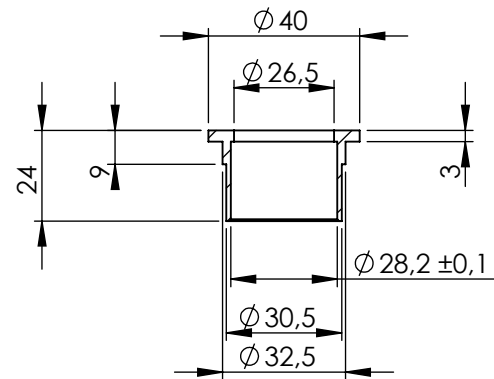

S.S. bushing
P/N 206662

Alu Spacer
∅30 h.20 ∅8.5
P/N 201689

Carbon Clamp FM4S
P/N 307572505

S.S. Muffler
P/N 3014259481

E13 92R-02 10432

Flange Nut M8
P/N 200298

bike's frame

bike's frame

Plain washer
∅6 ∅24
P/N 201146