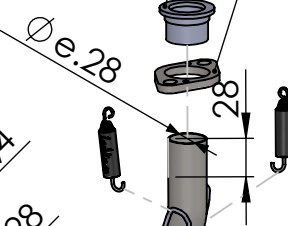

Allen screw
M6X20
P/N 203508

bike's frame

S.S. Flange "45E"
P/N 205267

S.S. Bushing
P/N 206662

Aluminium spacer
∅27X8,5
P/N 204321

Allen screw
M8X65
P/N 201222

OPTIONAL
Sonda Lambda
P/N 5683

3x Short Spring
P/N 303949001

S.S. Pipe N°1473
P/N 3014365206

M12x1.25

ART. 14366E

YAMAHA MT-125 / XSR 125 / YZF-R 125

FULL SYSTEM LV ONE EVO CARBON