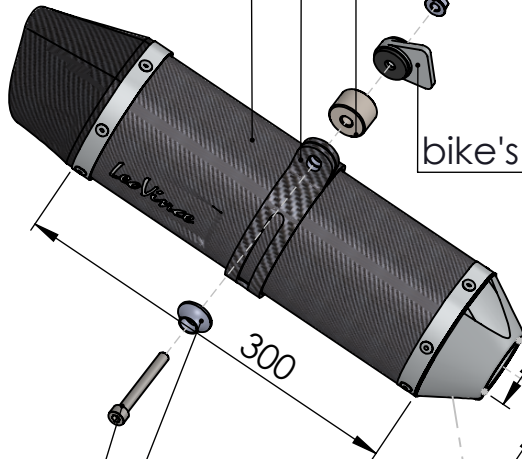

Alu Spacer
∅30 h.20 ∅8.5
P/N 201689

Flange Nut M8
P/N 200298

bike's frame

Plain washer
∅6 ∅24
P/N 201146

Carbon Clamp FM4S
P/N 307572505

Alu Spacer
∅20 h.5 ∅6,5
P/N 204297

Carbon Muffler
P/N 3014260481

Mounting Plate M6
P/N 204664

Allen screw
M6X20
P/N 203508

bike's frame

S.S. Flange "45E"
P/N 205267

S.S. Bushing
P/N 206662

Aluminium spacer
∅27X8,5
P/N 204321

Allen screw
M8X65
P/N 201222

OPTIONAL
Sonda Lambda
P/N 5683

3x Short Spring
P/N 303949001

S.S. Pipe N°1473
P/N 3014365206

M12x1.25

ART. 14366E

YAMAHA MT-125 / XSR 125 / YZF-R 125

FULL SYSTEM LV ONE EVO CARBON