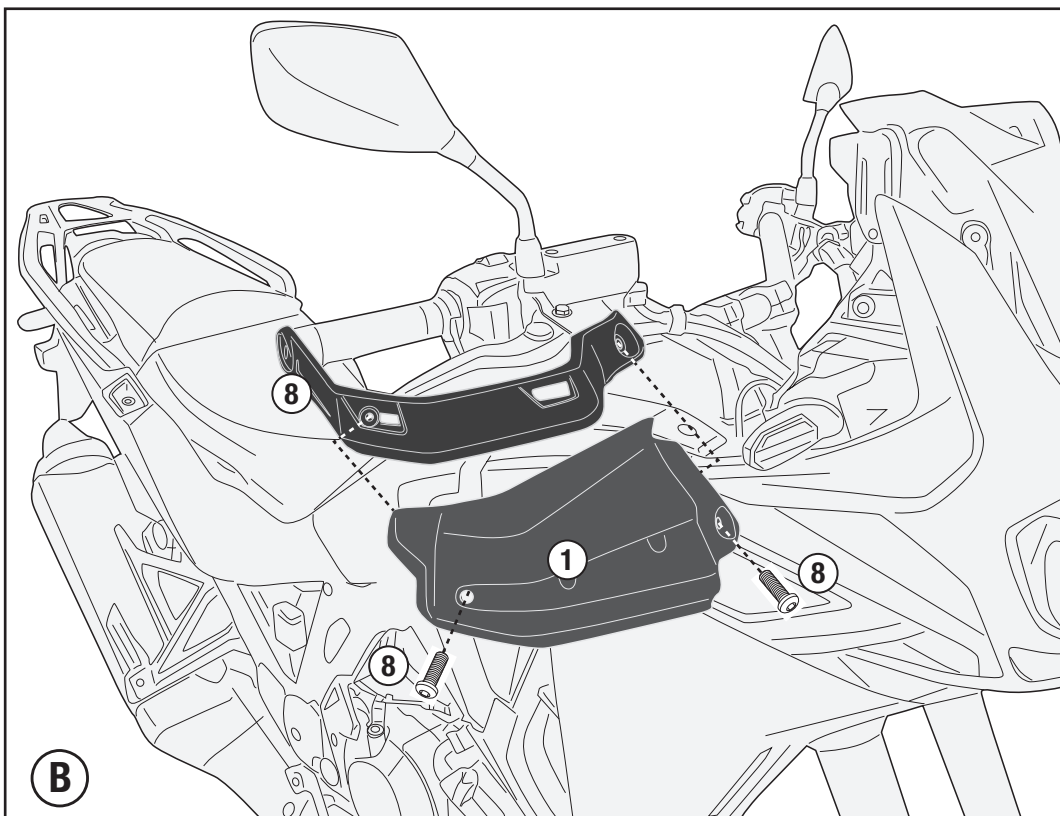

EH1178 - EH1178K

RIALZO PER PARAMANI ORIGINALE - HAND PROTECTOR EXTENSION - EXTENSION DE PROTECTION DES MAINS
HANDSCHUTZ ERWEITERUNG - PROLONGACIÓN DE LA PROTECCIÓN DE MANO - EXTENSÃO PROTETOR DE MÃO

N°	Descrizione-Description	Caratteristiche-Features	Codice-Code	Quantità-Quantity
1	Rialzo Per Paramani Originale - Hand Protector Extension Extension De Protection Des Mains - Handschutz Erweiterung Prolongación De La Protección De Mano - Extensão Protetor De Mão	-	EH1178SX EH1178DX	2 (Right;Left)
2	Vite - Screw Vis - Schraube Tornillo - Parafuso	TBEI M5x22	522TBEI	2
3	Vite - Screw Vis - Schraube Tornillo - Parafuso	TBEIFL M6x20	620TBEIFL	2
4	Rondella - Washer Rondelle - Scheibe Arandela - Arruela	Foro Ø5mm	5RON	2
5	Distanziale - Spacer Entretoise - Distanzstueck Distanciador - Espaçador	-	V064	2
6	Dado - Bolt - Ecrou Mutter - Tuerca - Porca	Dado Autobloccante Flangiato M6 (H.9mm)	6DADIAFLN	2
7	Tappo - Cap Fiche - Stecker - Enchufe - Capa	-	10COP	2
8	Componenti Originali - Original Parts Parties Originales - Original Bauteile Componentes Originales - Componentes Originais	-	-	-

EH1178 - EH1178K

RIALZO PER PARAMANI ORIGINALE - HAND PROTECTOR EXTENSION - EXTENSION DE PROTECTION DES MAINS
HANDSCHUTZ ERWEITERUNG - PROLONGACIÓN DE LA PROTECCIÓN DE MANO - EXTENSÃO PROTETOR DE MÃO

EH1178DX/EH1178SX

HONDA CRF1100L Africa Twin Adventure Sports

REMOVE

EH1178 - EH1178K

RIALZO PER PARAMANI ORIGINALE - HAND PROTECTOR EXTENSION - EXTENSION DE PROTECTION DES MAINS
HANDSCHUTZ ERWEITERUNG - PROLONGACIÓN DE LA PROTECCIÓN DE MANO - EXTENSÃO PROTETOR DE MÃO