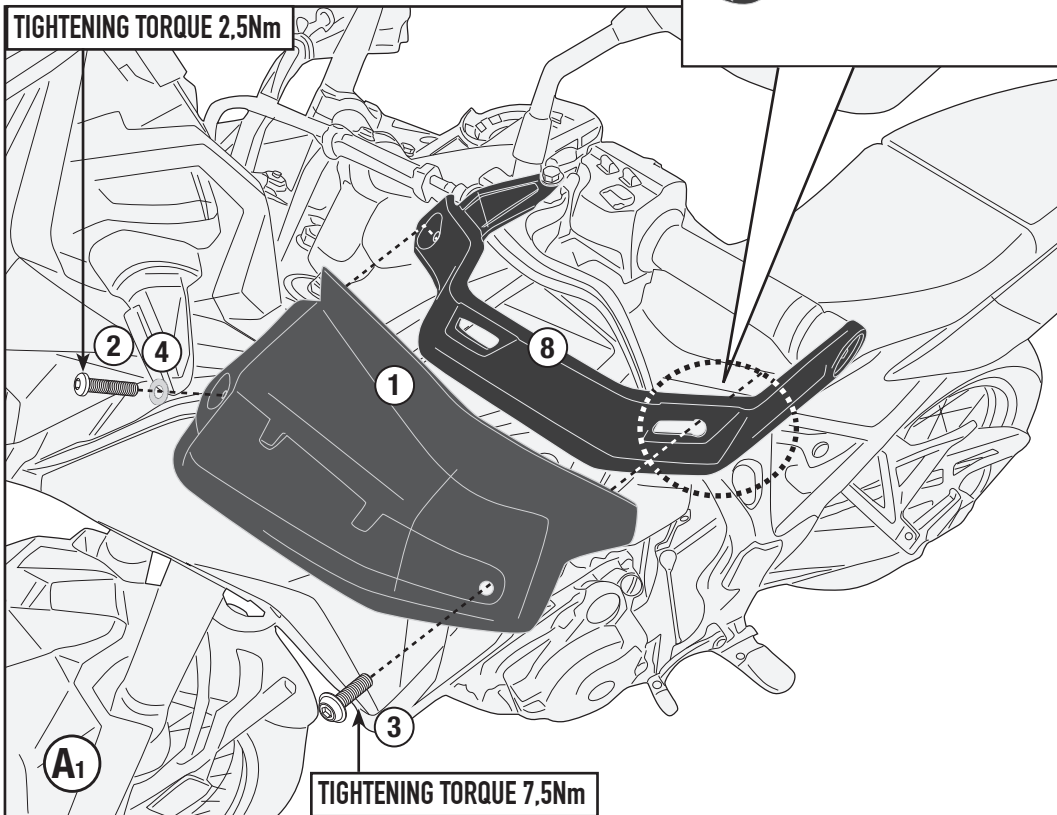

HONDA CRF1100L Africa Twin Adventure Sports

REMOVE

EH1178 - EH1178K

RIALZO PER PARAMANI ORIGINALE - HAND PROTECTOR EXTENSION - EXTENSION DE PROTECTION DES MAINS
HANDSCHUTZ ERWEITERUNG - PROLONGACIÓN DE LA PROTECCIÓN DE MANO - EXTENSÃO PROTETOR DE MÃO

OTHER MODELS

TIGHTENING TORQUE 2,5Nm

TIGHTENING TORQUE 7,5Nm