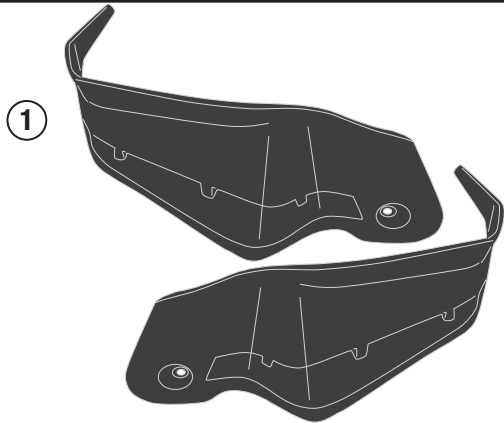

EH1178 - EH1178K

RIALZO PER PARAMANI ORIGINALE - HAND PROTECTOR EXTENSION - EXTENSION DE PROTECTION DES MAINS
HANDSCHUTZ ERWEITERUNG - PROLONGACIÓN DE LA PROTECCIÓN DE MANO - EXTENSÃO PROTETOR DE MÃO

N°	Descrizione-Description	Caratteristiche-Features	Codice-Code	Quantità-Quantity
1	Rialzo Per Paramani Originale - Hand Protector Extension Extension De Protection Des Mains - Handschutz Erweiterung Prolongación De La Protección De Mano - Extensão Protetor De Mão	-	EH1178SX EH1178DX	2 (Right;Left)
2	Vite - Screw Vis - Schraube Tornillo - Parafuso	TBEI M5x22	522TBEI	2
3	Vite - Screw Vis - Schraube Tornillo - Parafuso	TBEIFL M6x20	620TBEIFL	2
4	Rondella - Washer Rondelle - Scheibe Arandela - Arruela	Foro Ø5mm	5RON	2
5	Distanziale - Spacer Entretoise - Distanzstueck Distanciador - Espaçador	-	V064	2
6	Dado - Bolt - Ecrou Mutter - Tuerca - Porca	Dado Autobloccante Flangiato M6 (H.9mm)	6DADIAFLN	2
7	Tappo - Cap Fiche - Stecker - Enchufe - Capa	-	10COP	2
8	Componenti Originali - Original Parts Parties Originales - Original Bauteile Componentes Originales - Componentes Originais	-	-	-

EH1178 - EH1178K

RIALZO PER PARAMANI ORIGINALE - HAND PROTECTOR EXTENSION - EXTENSION DE PROTECTION DES MAINS
HANDSCHUTZ ERWEITERUNG - PROLONGACIÓN DE LA PROTECCIÓN DE MANO - EXTENSÃO PROTETOR DE MÃO

EH1178DX/EH1178SX

HONDA CRF1100L Africa Twin Adventure Sports

REMOVE

EH1178 - EH1178K

RIALZO PER PARAMANI ORIGINALE - HAND PROTECTOR EXTENSION - EXTENSION DE PROTECTION DES MAINS
HANDSCHUTZ ERWEITERUNG - PROLONGACIÓN DE LA PROTECCIÓN DE MANO - EXTENSÃO PROTETOR DE MÃO