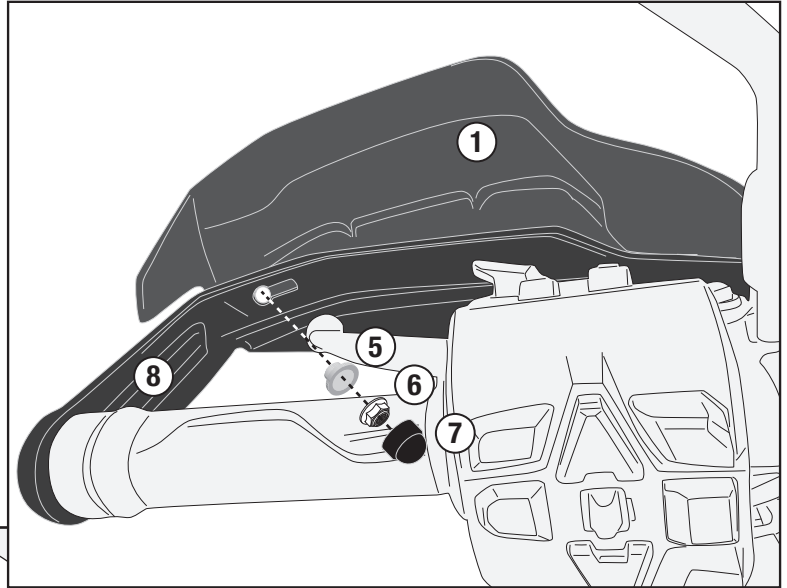

EH1178 - EH1178K

RIALZO PER PARAMANI ORIGINALE - HAND PROTECTOR EXTENSION - EXTENSION DE PROTECTION DES MAINS
HANDSCHUTZ ERWEITERUNG - PROLONGACIÓN DE LA PROTECCIÓN DE MANO - EXTENSÃO PROTETOR DE MÃO

OTHER MODELS