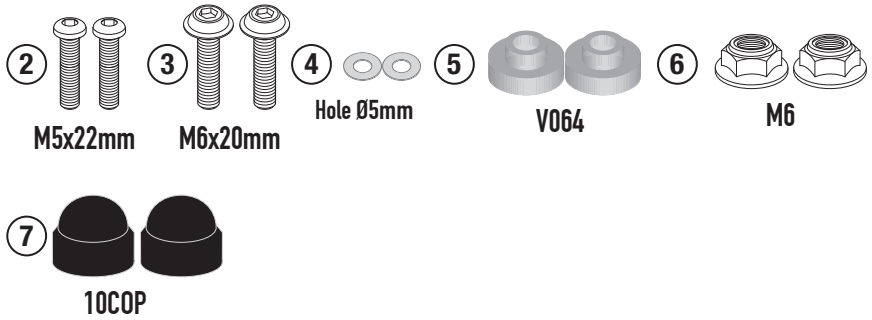

EH1178 - EH1178K

RIALZO PER PARAMANI ORIGINALE - HAND PROTECTOR EXTENSION - EXTENSION DE PROTECTION DES MAINS
HANDSCHUTZ ERWEITERUNG - PROLONGACIÓN DE LA PROTECCIÓN DE MANO - EXTENSÃO PROTETOR DE MÃO

N°	Descrizione-Description	Caratteristiche-Features	Codice-Code	Quantità-Quantity
1	Rialzo Per Paramani Originale - Hand Protector Extension Extension De Protection Des Mains - Handschutz Erweiterung Prolongación De La Protección De Mano - Extensão Protetor De Mão	-	EH1178SX EH1178DX	2 (Right;Left)
2	Vite - Screw Vis - Schraube Tornillo - Parafuso	TBEI M5x22	522TBEI	2
3	Vite - Screw Vis - Schraube Tornillo - Parafuso	TBEIFL M6x20	620TBEIFL	2
4	Rondella - Washer Rondelle - Scheibe Arandela - Arruela	Foro Ø5mm	5RON	2
5	Distanziale - Spacer Entretoise - Distanzstueck Distanciador - Espaçador	-	V064	2
6	Dado - Bolt - Ecrou Mutter - Tuerca - Porca	Dado Autobloccante Flangiato M6 (H.9mm)	6DADIAFLN	2
7	Tappo - Cap Fiche - Stecker - Enchufe - Capa	-	10COP	2
8	Componenti Originali - Original Parts Parties Originales - Original Bauteile Componentes Originales - Componentes Originais	-	-	-

EH1178 - EH1178K

RIALZO PER PARAMANI ORIGINALE - HAND PROTECTOR EXTENSION - EXTENSION DE PROTECTION DES MAINS
HANDSCHUTZ ERWEITERUNG - PROLONGACIÓN DE LA PROTECCIÓN DE MANO - EXTENSÃO PROTETOR DE MÃO

EH1178DX/EH1178SX

OTHER MODELS

TIGHTENING TORQUE 2,5Nm

TIGHTENING TORQUE 7,5Nm