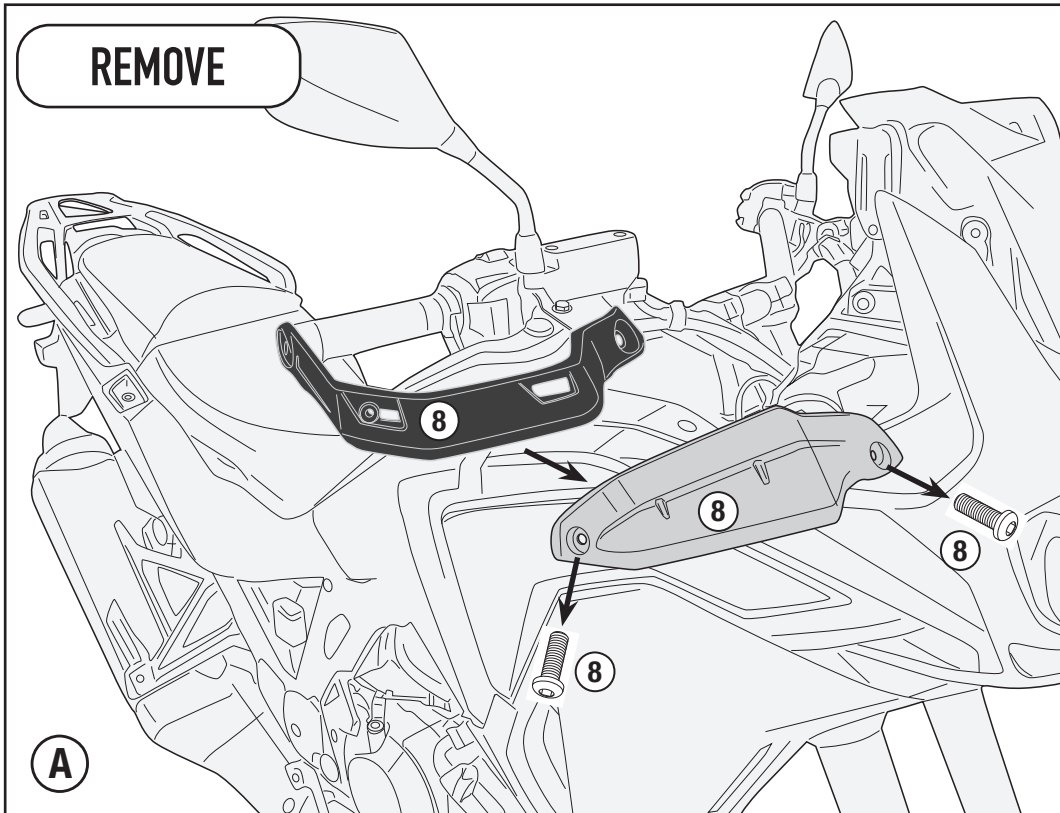

EH1178 - EH1178K

RIALZO PER PARAMANI ORIGINALE - HAND PROTECTOR EXTENSION - EXTENSION DE PROTECTION DES MAINS
HANDSCHUTZ ERWEITERUNG - PROLONGACIÓN DE LA PROTECCIÓN DE MANO - EXTENSÃO PROTETOR DE MÃO

N°	Descrizione-Description	Caratteristiche-Features	Codice-Code	Quantità-Quantity
1	Rialzo Per Paramani Originale - Hand Protector Extension Extension De Protection Des Mains - Handschutz Erweiterung Prolongación De La Protección De Mano - Extensão Protetor De Mão	-	EH1178SX EH1178DX	2 (Right;Left)
2	Vite - Screw Vis - Schraube Tornillo - Parafuso	TBEI M5x22	522TBEI	2
3	Vite - Screw Vis - Schraube Tornillo - Parafuso	TBEIFL M6x20	620TBEIFL	2
4	Rondella - Washer Rondelle - Scheibe Arandela - Arruela	Foro Ø5mm	5RON	2
5	Distanziale - Spacer Entretoise - Distanzstueck Distanciador - Espaçador	-	V064	2
6	Dado - Bolt - Ecrou Mutter - Tuerca - Porca	Dado Autobloccante Flangiato M6 (H.9mm)	6DADIAFLN	2
7	Tappo - Cap Fiche - Stecker - Enchufe - Capa	-	10COP	2
8	Componenti Originali - Original Parts Parties Originales - Original Bauteile Componentes Originales - Componentes Originais	-	-	-

EH1178 - EH1178K

RIALZO PER PARAMANI ORIGINALE - HAND PROTECTOR EXTENSION - EXTENSION DE PROTECTION DES MAINS
HANDSCHUTZ ERWEITERUNG - PROLONGACIÓN DE LA PROTECCIÓN DE MANO - EXTENSÃO PROTETOR DE MÃO

EH1178DX/EH1178SX

HONDA CRF1100L Africa Twin Adventure Sports

REMOVE

EH1178 - EH1178K

RIALZO PER PARAMANI ORIGINALE - HAND PROTECTOR EXTENSION - EXTENSION DE PROTECTION DES MAINS
HANDSCHUTZ ERWEITERUNG - PROLONGACIÓN DE LA PROTECCIÓN DE MANO - EXTENSÃO PROTETOR DE MÃO