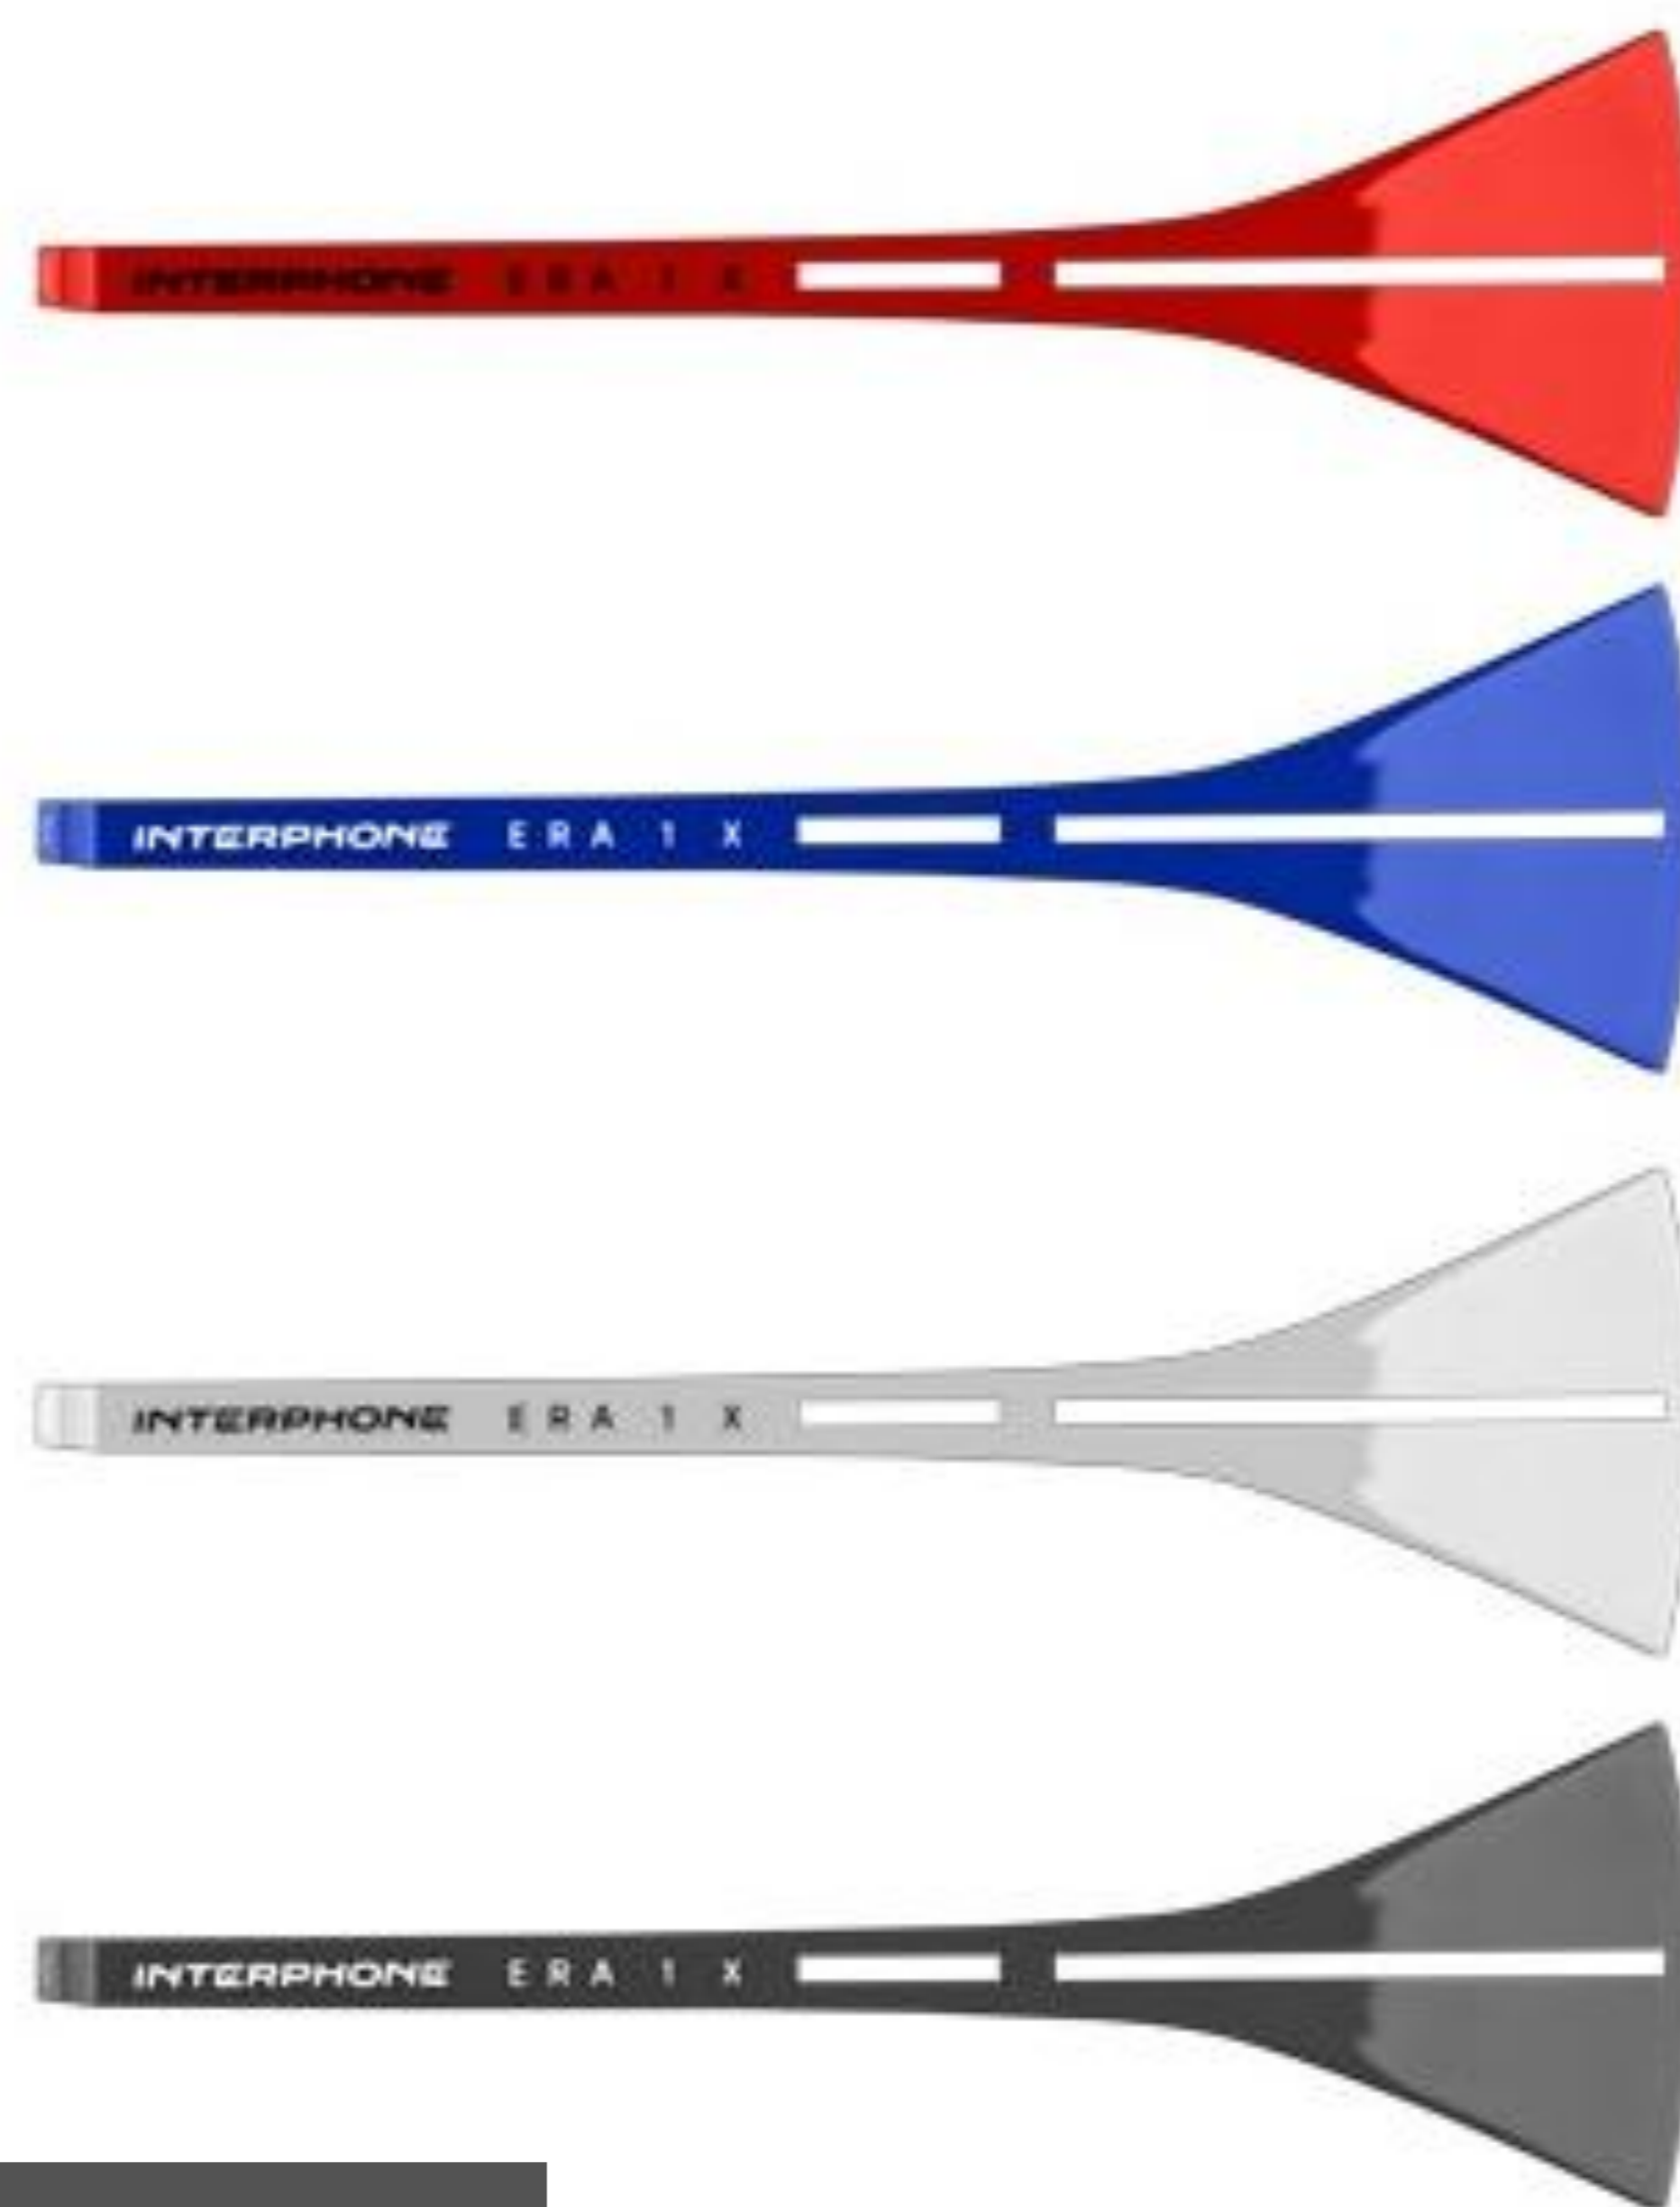

### Perché scegliere Interphone ERA 1 X?

ERA 1 X è il migliore Interphone di sempre. Unisce il design italiano ricercato, prestazioni assolute e funzionalità intuitive in un capolavoro di eleganza.

**INTERPHONE**

# NOME PRODOTTO ERA 1 X

**INTERPHONE** E R A 1 X

ALTEZZA	LARGHEZZA	SPESSORE	PESO
46 mm	86 mm	22 mm	50 gr
SKU CODE	SKU CODE	SKU CODE	
INTERPHOERA1X	8018080513251	399 €	
INTERPHOERA1XTP	8018080513244	749 €	