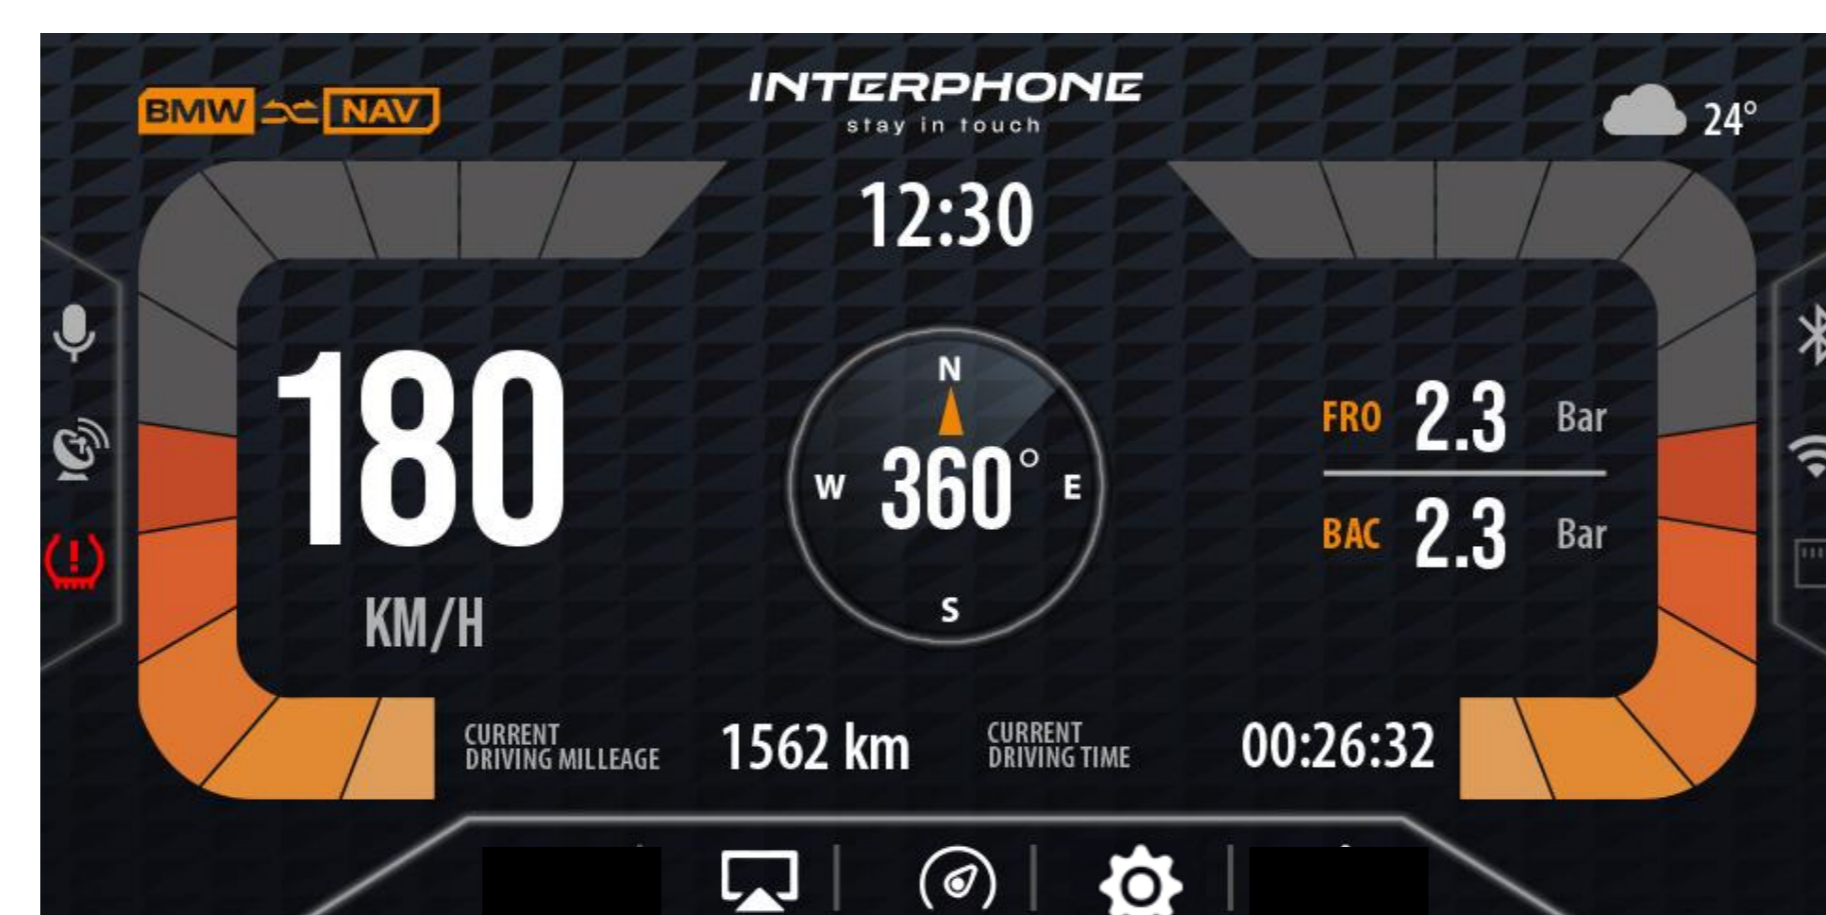

NOME PRODOTTO SYNC55B

ALTEZZA	LARGH	PROF
79mm	150mm	22mm

SKU CODE	EAN CODE	SRP
INTERPHOSYNC55B	8018080503351	399€

DESCRIZIONE BREVE

SMART DISPLAY BMW 5,5''

CARATTERISTICHE PRINCIPALI

Touch screen 5.5'' IPS : display ultra-luminoso ad alto contrasto, per una visibilità ottimale in ogni condizione.

Carplay & Android auto (*): integrazione perfetta e controllo completo delle app dal tuo smartphone.

Facile da installare: si aggancia direttamente al supporto Navigator originale BMW.

Nessun cablaggio: alimentazione diretta dal supporto Navigator BMW.

Visualizzazione dati moto: legge diversi dati in tempo reale, organizzati in schermate dedicate + una schermata specifica per il TPMS.

Controllo sicuro con la "Magic Wheel" BMW, senza mai togliere le mani dal manubrio.

(*) verificare compatibilità del proprio smartphone con questa tecnologia

INTERPHONE
stay in touch