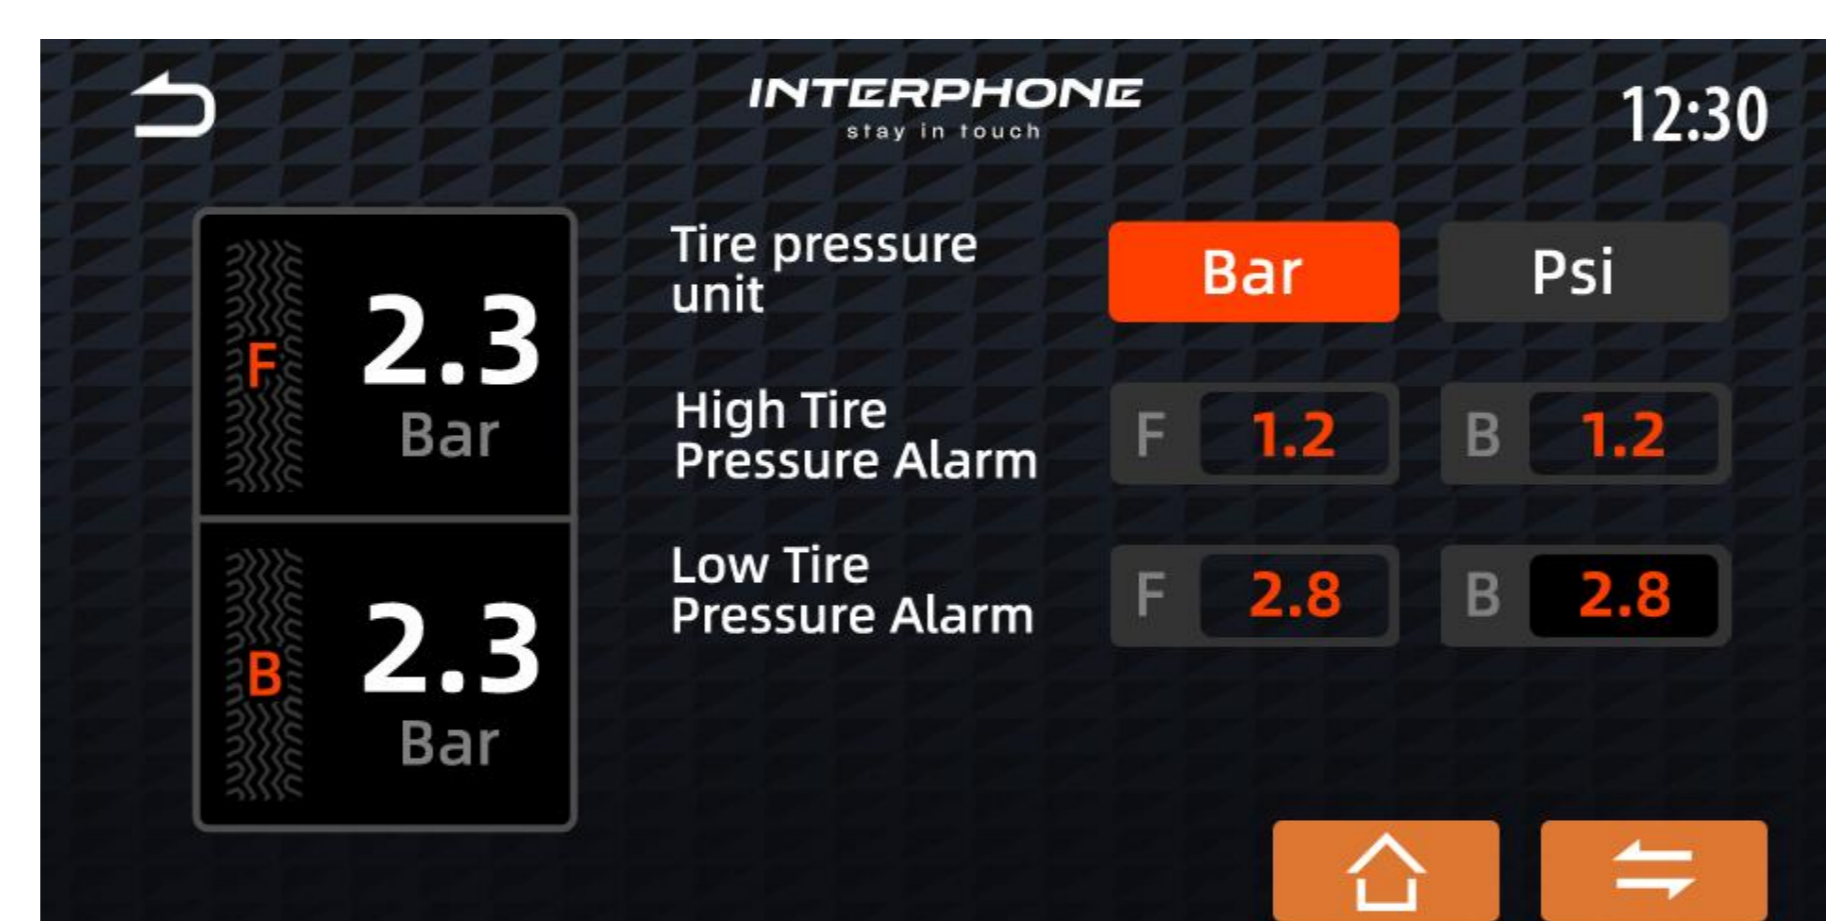

NOME PRODOTTO SYNC55B

ALTEZZA	LARGH	PROF
79mm	150mm	22mm

SKU CODE	EAN CODE	SRP
INTERPHOSYNC55B	8018080503351	399€

DESCRIZIONE BREVE

SMART DISPLAY BMW 5,5''

CARATTERISTICHE PRINCIPALI

Touch screen 5.5'' IPS : display ultra-luminoso ad alto contrasto, per una visibilità ottimale in ogni condizione.

Carplay & Android auto (*): integrazione perfetta e controllo completo delle app dal tuo smartphone.

Facile da installare: si aggancia direttamente al supporto Navigator originale BMW.

Nessun cablaggio: alimentazione diretta dal supporto Navigator BMW.

Visualizzazione dati moto: legge diversi dati in tempo reale, organizzati in schermate dedicate + una schermata specifica per il TPMS.

Controllo sicuro con la "Magic Wheel" BMW, senza mai togliere le mani dal manubrio.

(*) verificare compatibilità del proprio smartphone con questa tecnologia

INTERPHONE
stay in touch