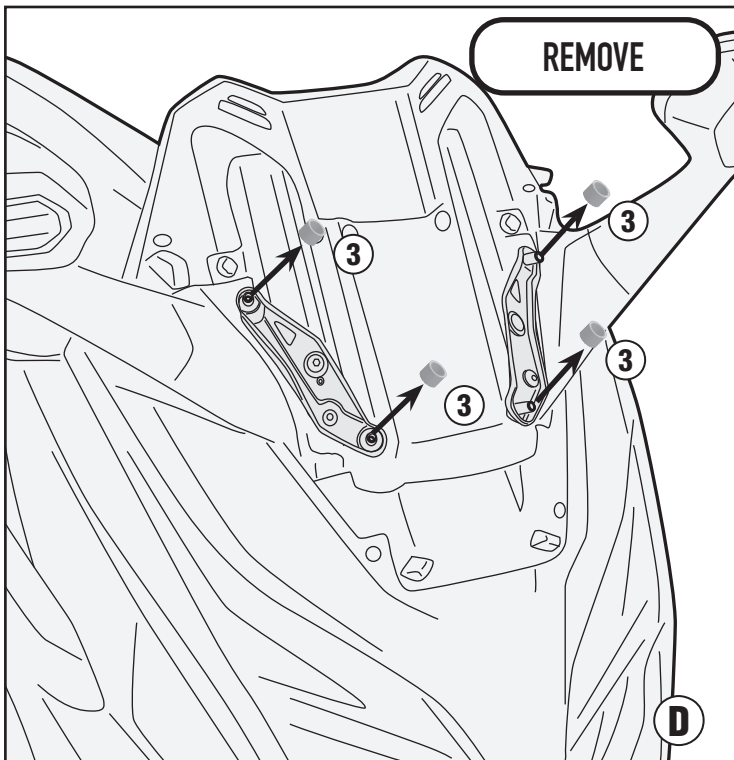

D1187ST - KD1187ST

SCHERMO SPECIFICO - SPECIFIC SCREEN - ÉCRAN SPECIFIQUE - SPEZIFISCHEN BLIDSCHIRM - PANTALLA ESPECIFICA - TELA ESPECIFICA

HONDA FORZA 125 (2021) / HONDA FORZA 350 (2021)