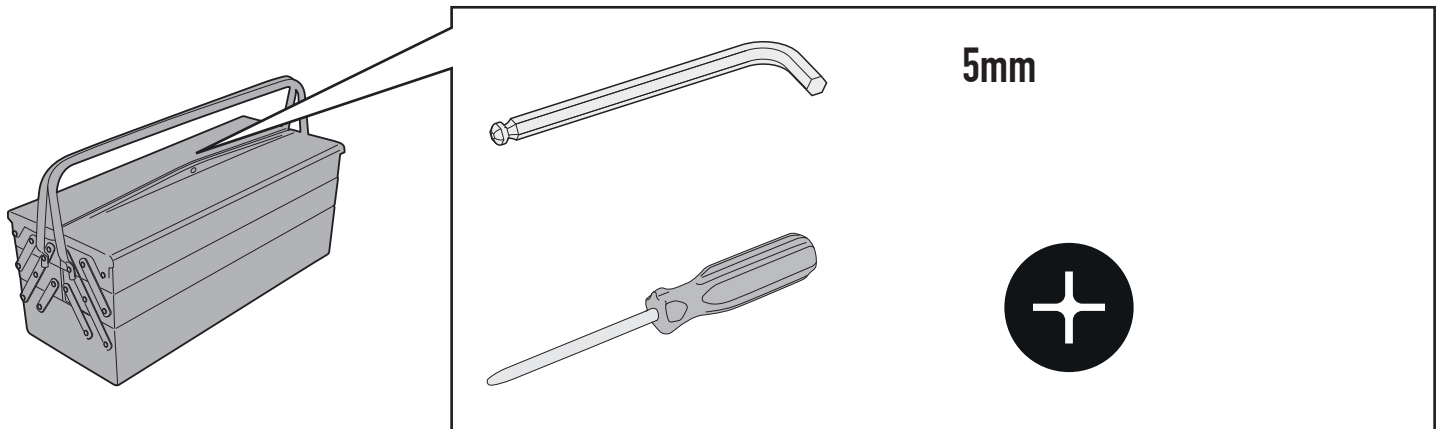

D1187ST - KD1187ST

SCHERMO SPECIFICO – SPECIFIC SCREEN – ÉCRAN SPECIFIQUE – SPEZIFISCHEN BLIDSCHIRM – PANTALLA ESPECIFICA – TELA ESPECIFICA

HONDA FORZA 125 (2021) / HONDA FORZA 350 (2021)

N°	Descrizione	Caratteristiche	Codice	Quantità
1	Schermo Specifico - Specific Screen Écran Spécifique - Spezifischen Bildschirm Pantalla Especifica - Tela Especifica	-	D1187ST	1
2	Gommino - Fairleader Chaumard - Gummi Goma - Borracha	-	Z268-2	4
3	Componenti Originali - Original Parts Parties Originales - Original Bauteile Componentes Originales - Componentes Originais	-	-	-

D1187ST - KD1187ST

SCHERMO SPECIFICO - SPECIFIC SCREEN - ÉCRAN SPECIFIQUE - SPEZIFISCHEN BLIDSCHIRM - PANTALLA ESPECIFICA - TELA ESPECIFICA

HONDA FORZA 125 (2021) / HONDA FORZA 350 (2021)

D1187ST - KD1187ST