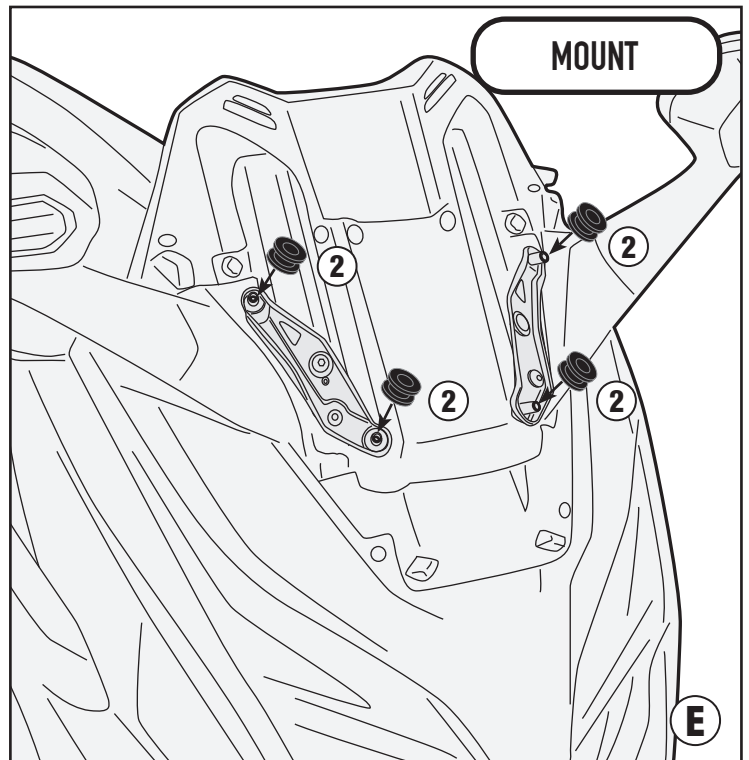

D1187ST - KD1187ST

SCHERMO SPECIFICO - SPECIFIC SCREEN - ÉCRAN SPECIFIQUE - SPEZIFISCHEN BLIDSCHIRM - PANTALLA ESPECIFICA - TELA ESPECIFICA

HONDA FORZA 125 (2021) / HONDA FORZA 350 (2021)