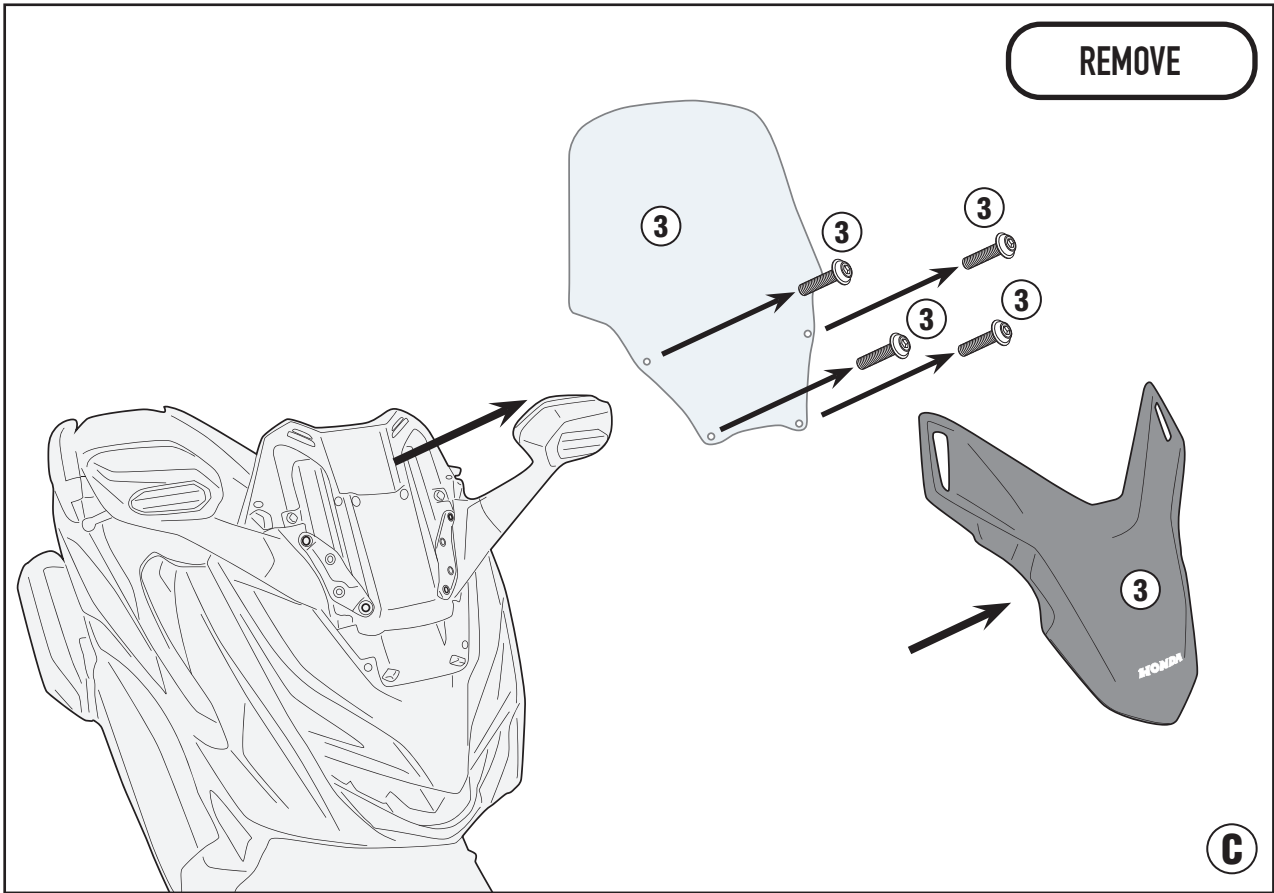

D1187ST - KD1187ST

SCHERMO SPECIFICO - SPECIFIC SCREEN - ÉCRAN SPECIFIQUE - SPEZIFISCHEN BLIDSCHIRM - PANTALLA ESPECIFICA - TELA ESPECIFICA

HONDA FORZA 125 (2021) / HONDA FORZA 350 (2021)