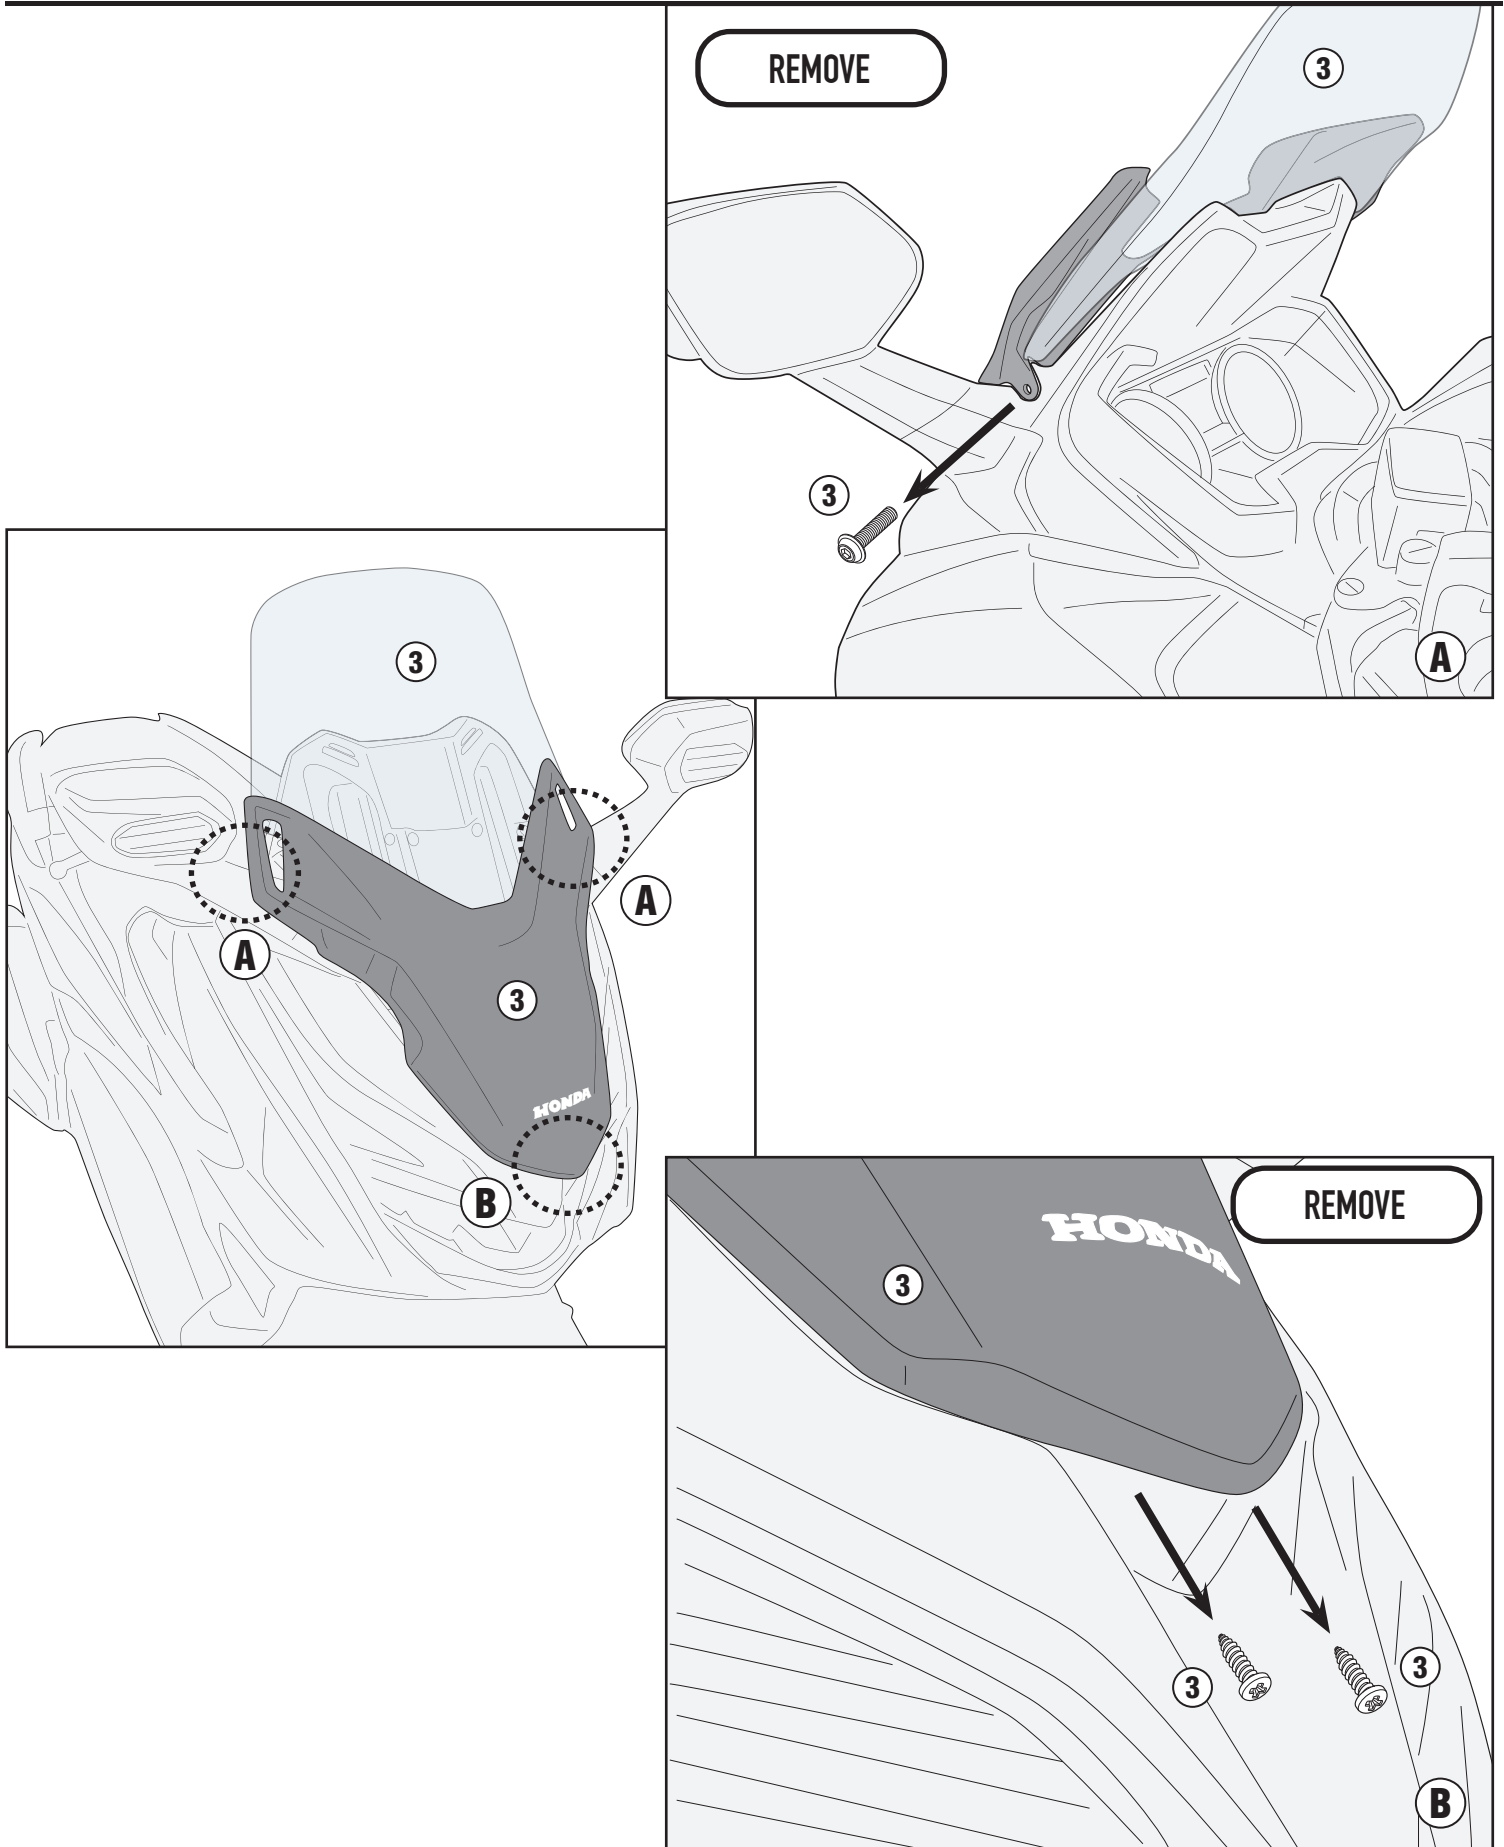

D1187ST - KD1187ST

SCHERMO SPECIFICO – SPECIFIC SCREEN – ÉCRAN SPECIFIQUE – SPEZIFISCHEN BLIDSCHIRM – PANTALLA ESPECIFICA – TELA ESPECIFICA

HONDA FORZA 125 (2021) / HONDA FORZA 350 (2021)

N°	Descrizione	Caratteristiche	Codice	Quantità
1	Schermo Specifico - Specific Screen Écran Spécifique - Spezifischen Bildschirm Pantalla Especifica - Tela Especifica	-	D1187ST	1
2	Gommino - Fairleader Chaumard - Gummi Goma - Borracha	-	Z268-2	4
3	Componenti Originali - Original Parts Parties Originales - Original Bauteile Componentes Originales - Componentes Originais	-	-	-

D1187ST - KD1187ST

SCHERMO SPECIFICO - SPECIFIC SCREEN - ÉCRAN SPECIFIQUE - SPEZIFISCHEN BLIDSCHIRM - PANTALLA ESPECIFICA - TELA ESPECIFICA

HONDA FORZA 125 (2021) / HONDA FORZA 350 (2021)

D1187ST - KD1187ST

SCHERMO SPECIFICO - SPECIFIC SCREEN - ÉCRAN SPECIFIQUE - SPEZIFISCHEN BLIDSCHIRM - PANTALLA ESPECIFICA - TELA ESPECIFICA

HONDA FORZA 125 (2021) / HONDA FORZA 350 (2021)

D1187ST - KD1187ST

SCHERMO SPECIFICO - SPECIFIC SCREEN - ÉCRAN SPECIFIQUE - SPEZIFISCHEN BLIDSCHIRM - PANTALLA ESPECIFICA - TELA ESPECIFICA