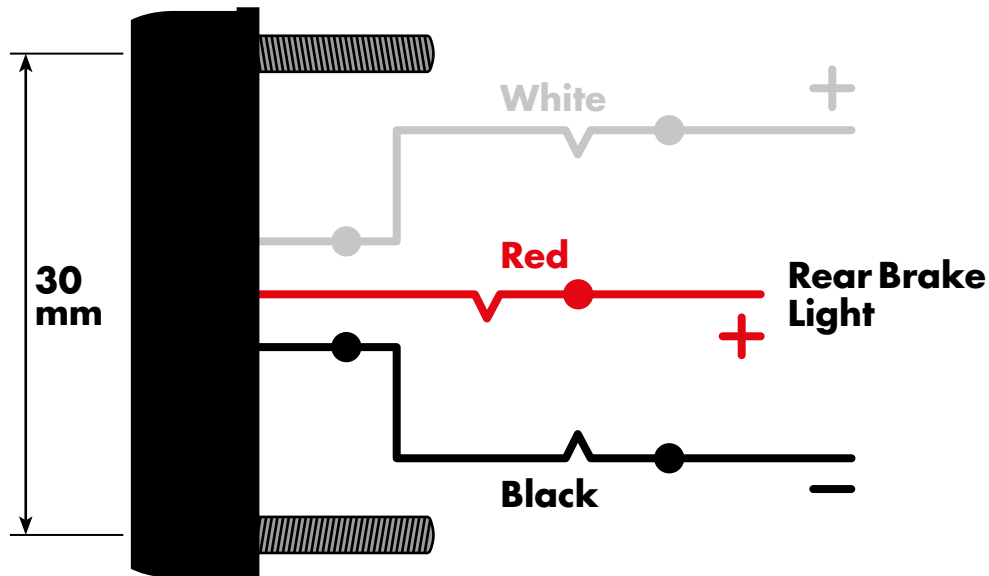

LUCE POSTERIORE A LED OMOLOGATA ECE

Luce posteriore a 4 led SHD, omologata ECE con led ad alta potenza, lunga durata e basso consumo.

- Dimensioni Fanale: 40 x 15 x15 (mm)
- Interasse viti: 30 mm
- Lunghezza cavo: 350 mm
- Impermeabile

- Light sizes: 40 x 15 x 15 mm
- Screws interaxle: 30 mm
- Wire length: 350 mm
- Waterproof

Connect the rear led light as shown in the picture:

- **Black wire** -> Negative system
- **White wire** -> Positive system
- **Red wire** -> Brake light system

FEU ARRIÈRE À LED HOMOLOGUÉ ECE

Feu arrière à 4 LED SHD, homologué ECE avec LED haute puissance, longue durée de vie et faible consommation.

- Dimensions du feu: 40 x 15 x 15 (mm)
- Entraxe des vis: 30 mm
- Longueur du câble: 350 mm
- Étanche

Faro trasero con 4 LED SHD, homologado ECE con LED de alta potencia, larga duración y bajo consumo.

- Dimensiones del faro: 40 x 15 x 15 (mm)
- Distancia entre tornillos: 30 mm
- Longitud del cable: 350 mm
- Impermeable