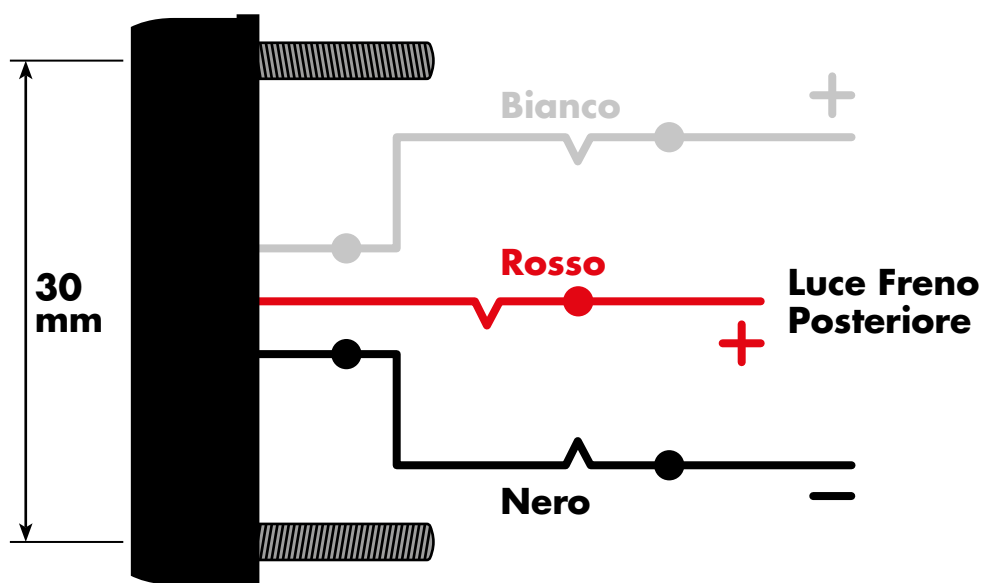

LUCE POSTERIORE A LED OMOLOGATA ECE

Luce posteriore a 4 led SHD, omologata ECE con led ad alta potenza, lunga durata e basso consumo.

- Dimensioni Fanale: 40 x 15 x15 (mm)
- Interasse viti: 30 mm
- Lunghezza cavo: 350 mm
- Impermeabile

- Light sizes: 40 x 15 x 15 mm
- Screws interaxle: 30 mm
- Wire length: 350 mm
- Waterproof

Connect the rear led light as shown in the picture:

- **Black wire** -> Negative system
- **White wire** -> Positive system
- **Red wire** -> Brake light system

FEU ARRIÈRE À LED HOMOLOGUÉ ECE

Feu arrière à 4 LED SHD, homologué ECE avec LED haute puissance, longue durée de vie et faible consommation.

- Dimensions du feu: 40 x 15 x 15 (mm)
- Entraxe des vis: 30 mm
- Longueur du câble: 350 mm
- Étanche

Faro trasero con 4 LED SHD, homologado ECE con LED de alta potencia, larga duración y bajo consumo.

- Dimensiones del faro: 40 x 15 x 15 (mm)
- Distancia entre tornillos: 30 mm
- Longitud del cable: 350 mm
- Impermeable