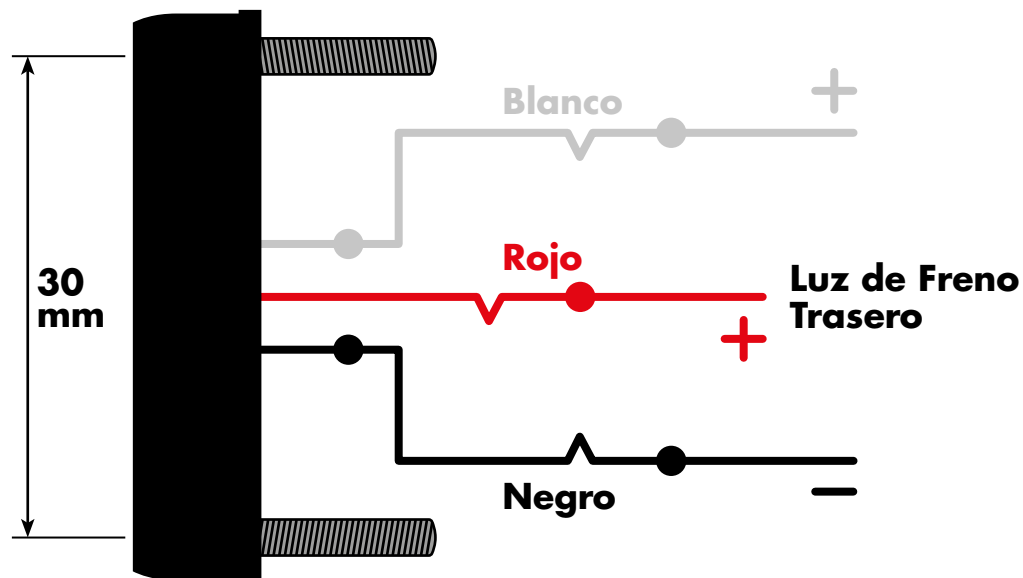

LUCE POSTERIORE A LED OMOLOGATA ECE

Luce posteriore a 4 led SHD, omologata ECE con led ad alta potenza, lunga durata e basso consumo.

- Dimensioni Fanale: 40 x 15 x15 (mm)
- Interasse viti: 30 mm
- Lunghezza cavo: 350 mm
- Impermeabile

FEU ARRIÈRE À LED HOMOLOGUÉ ECE

Feu arrière à 4 LED SHD, homologué ECE avec LED haute puissance, longue durée de vie et faible consommation.

- Dimensions du feu: 40 x 15 x 15 (mm)
- Entraxe des vis: 30 mm
- Longueur du câble: 350 mm
- Étanche

Connectez le feu arrière à LED comme indiqué sur la figure:

- **Fil Noir** → Négatif de l'installation
- **Fil Blanc** → Positif de l'installation
- **Fil Rouge** → Feu stop de l'installation

FARO TRASERO CON LED HOMOLOGADO ECE

Faro trasero con 4 LED SHD, homologado ECE con LED de alta potencia, larga duración y bajo consumo.

- Dimensiones del faro: 40 x 15 x 15 (mm)
- Distancia entre tornillos: 30 mm
- Longitud del cable: 350 mm
- Impermeable