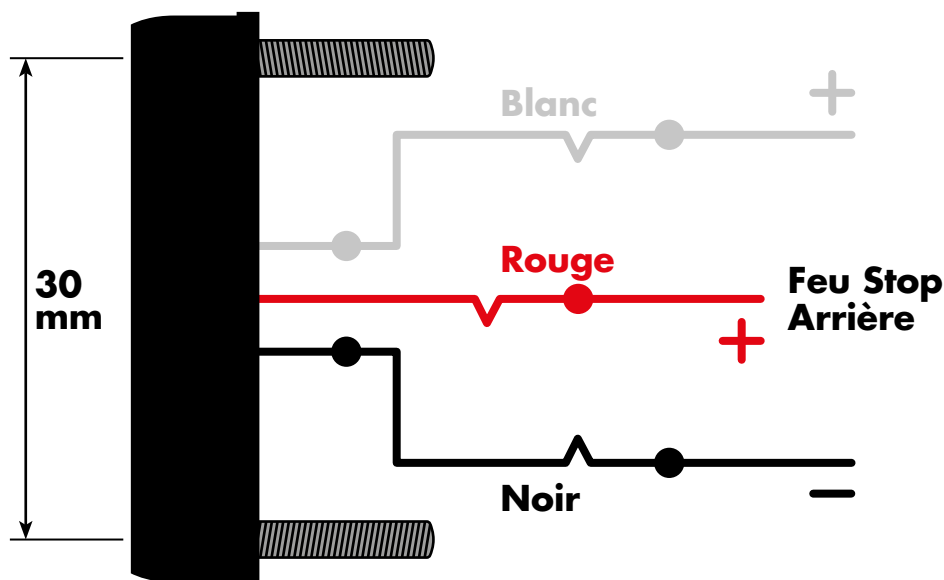

LUCE POSTERIORE A LED OMOLOGATA ECE

Luce posteriore a 4 led SHD, omologata ECE con led ad alta potenza, lunga durata e basso consumo.

- Dimensioni Fanale: 40 x 15 x15 (mm)
- Interasse viti: 30 mm
- Lunghezza cavo: 350 mm
- Impermeabile

- Light sizes: 40 x 15 x 15 mm
- Screws interaxle: 30 mm
- Wire length: 350 mm
- Waterproof

Connect the rear led light as shown in the picture:

- **Black wire** -> Negative system
- **White wire** -> Positive system
- **Red wire** -> Brake light system

FEU ARRIÈRE À LED HOMOLOGUÉ ECE

Feu arrière à 4 LED SHD, homologué ECE avec LED haute puissance, longue durée de vie et faible consommation.

- Dimensions du feu: 40 x 15 x 15 (mm)
- Entraxe des vis: 30 mm
- Longueur du câble: 350 mm
- Étanche

Faro trasero con 4 LED SHD, homologado ECE con LED de alta potencia, larga duración y bajo consumo.

- Dimensiones del faro: 40 x 15 x 15 (mm)
- Distancia entre tornillos: 30 mm
- Longitud del cable: 350 mm
- Impermeable