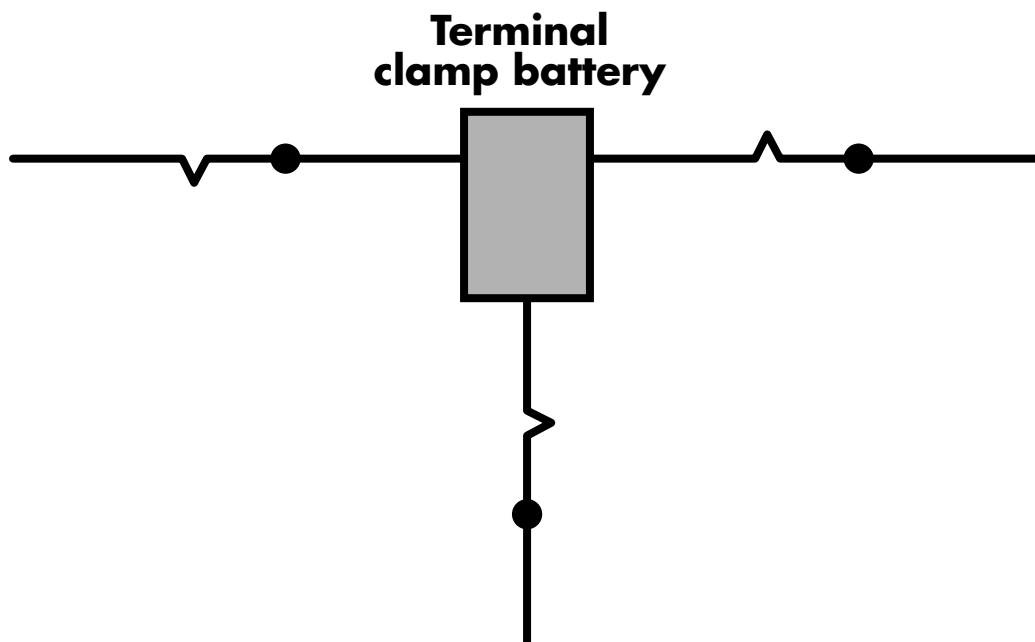

MORSETTO RUBACORRENTE A 2 VIE

Consente di connettere in maniera semplice e veloce qualsiasi tipo di dispositivo elettrico TAAC al cablaggio della moto senza modifiche o tagli ai cavi originali.

TERMINAL CLAMP BATTERY DUAL-WAY

It is suitable for connecting any type of TAAC electrical device to the motorbike wiring in an easy and fast way, thus avoiding cutting the original wires or make any changes.

ÉTRIER DÉROBEUR DE COURANT À 2 VOIES

Permet de connecter de manière simple et rapide tout type de dispositif électrique TAAC au câblage de la moto sans modifications ni coupures des câbles d'origine.

ABRAZADERA EXTRACTORA DE CORRIENTE DE 2 VÍAS

**Abrazadera Extractora
de Corriente**

Permite conectar de manera sencilla y rápida cualquier tipo de dispositivo eléctrico TAAC al cableado de la moto sin realizar modificaciones ni cortes en los cables originales.