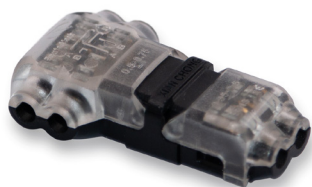

MORSETTO RUBACORRENTE A 2 VIE

Consente di connettere in maniera semplice e veloce qualsiasi tipo di dispositivo elettrico TAAC al cablaggio della moto senza modifiche o tagli ai cavi originali.

TERMINAL CLAMP BATTERY DUAL-WAY

It is suitable for connecting any type of TAAC electrical device to the motorbike wiring in an easy and fast way, thus avoiding cutting the original wires or make any changes.

ÉTRIER DÉROBEUR DE COURANT À 2 VOIES

Permet de connecter de manière simple et rapide tout type de dispositif électrique TAAC au câblage de la moto sans modifications ni coupures des câbles d'origine.

ABRAZADERA EXTRACTORA DE CORRIENTE DE 2 VÍAS

**Abrazadera Extractora
de Corriente**

Permite conectar de manera sencilla y rápida cualquier tipo de dispositivo eléctrico TAAC al cableado de la moto sin realizar modificaciones ni cortes en los cables originales.