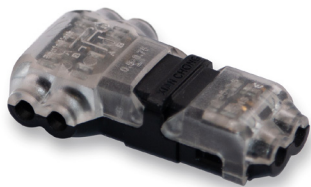

MORSETTO RUBACORRENTE A 2 VIE

Consente di connettere in maniera semplice e veloce qualsiasi tipo di dispositivo elettrico TAAC al cablaggio della moto senza modifiche o tagli ai cavi originali.

TERMINAL CLAMP BATTERY DUAL-WAY

It is suitable for connecting any type of TAAC electrical device to the motorbike wiring in an easy and fast way, thus avoiding cutting the original wires or make any changes.

ÉTRIER DÉROBEUR DE COURANT À 2 VOIES

Permet de connecter de manière simple et rapide tout type de dispositif électrique TAAC au câblage de la moto sans modifications ni coupures des câbles d'origine.

ABRAZADERA EXTRACTORA DE CORRIENTE DE 2 VÍAS

**Abrazadera Extractora
de Corriente**

Permite conectar de manera sencilla y rápida cualquier tipo de dispositivo eléctrico TAAC al cableado de la moto sin realizar modificaciones ni cortes en los cables originales.