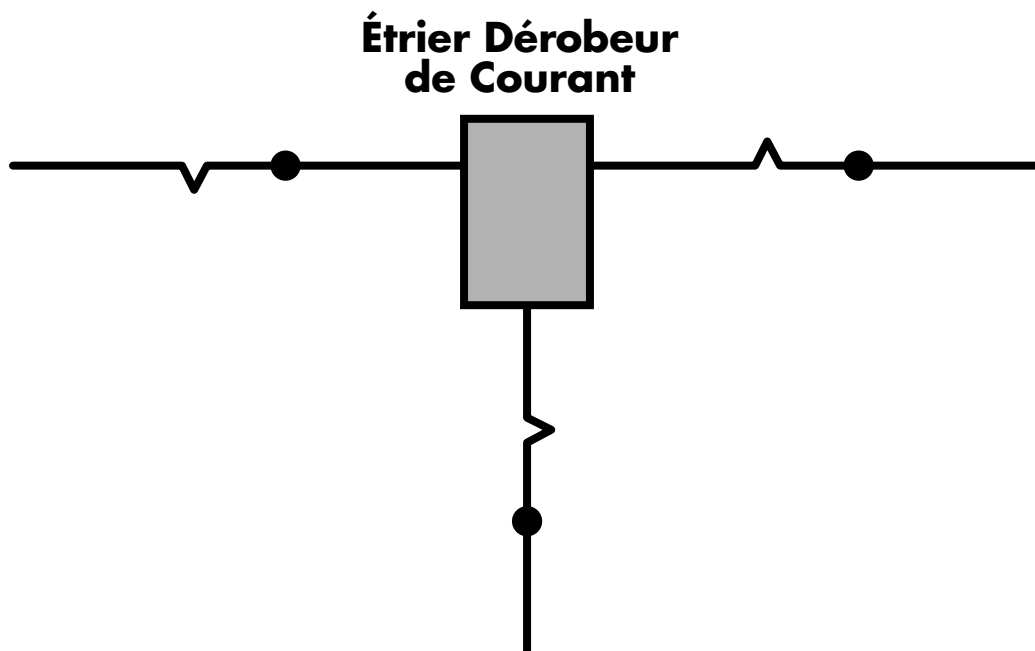

MORSETTO RUBACORRENTE A 2 VIE

Consente di connettere in maniera semplice e veloce qualsiasi tipo di dispositivo elettrico TAAC al cablaggio della moto senza modifiche o tagli ai cavi originali.

TERMINAL CLAMP BATTERY DUAL-WAY

It is suitable for connecting any type of TAAC electrical device to the motorbike wiring in an easy and fast way, thus avoiding cutting the original wires or make any changes.

ÉTRIER DÉROBEUR DE COURANT À 2 VOIES

Permet de connecter de manière simple et rapide tout type de dispositif électrique TAAC au câblage de la moto sans modifications ni coupures des câbles d'origine.

ABRAZADERA EXTRACTORA DE CORRIENTE DE 2 VÍAS

**Abrazadera Extractora
de Corriente**

Permite conectar de manera sencilla y rápida cualquier tipo de dispositivo eléctrico TAAC al cableado de la moto sin realizar modificaciones ni cortes en los cables originales.