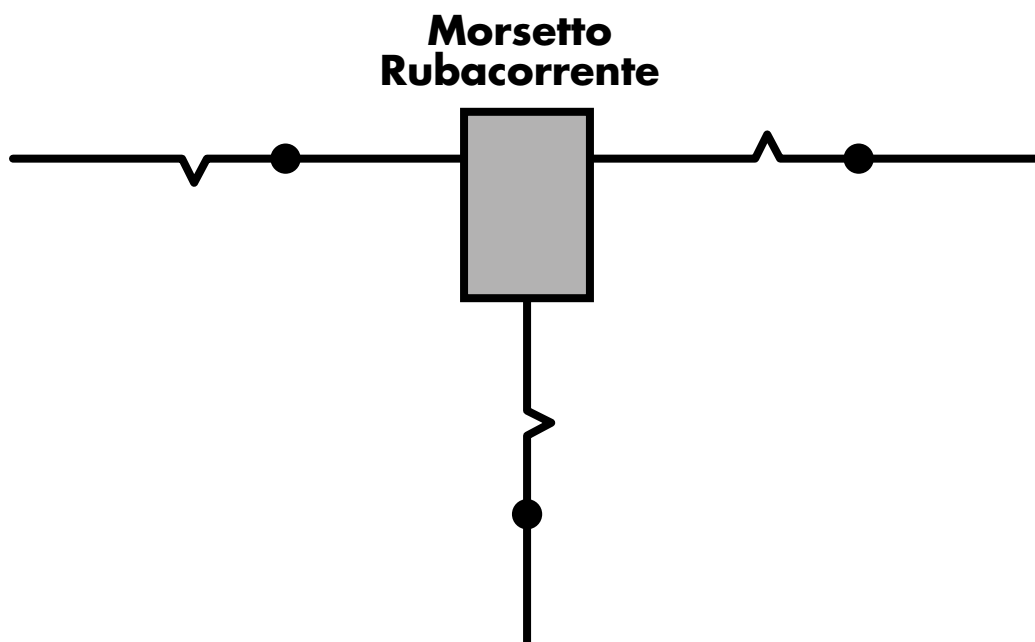

MORSETTO RUBACORRENTE A 2 VIE

Consente di connettere in maniera semplice e veloce qualsiasi tipo di dispositivo elettrico TAAC al cablaggio della moto senza modifiche o tagli ai cavi originali.

TERMINAL CLAMP BATTERY DUAL-WAY

It is suitable for connecting any type of TAAC electrical device to the motorbike wiring in an easy and fast way, thus avoiding cutting the original wires or make any changes.

ÉTRIER DÉROBEUR DE COURANT À 2 VOIES

Permet de connecter de manière simple et rapide tout type de dispositif électrique TAAC au câblage de la moto sans modifications ni coupures des câbles d'origine.

ABRAZADERA EXTRACTORA DE CORRIENTE DE 2 VÍAS

**Abrazadera Extractora
de Corriente**

Permite conectar de manera sencilla y rápida cualquier tipo de dispositivo eléctrico TAAC al cableado de la moto sin realizar modificaciones ni cortes en los cables originales.