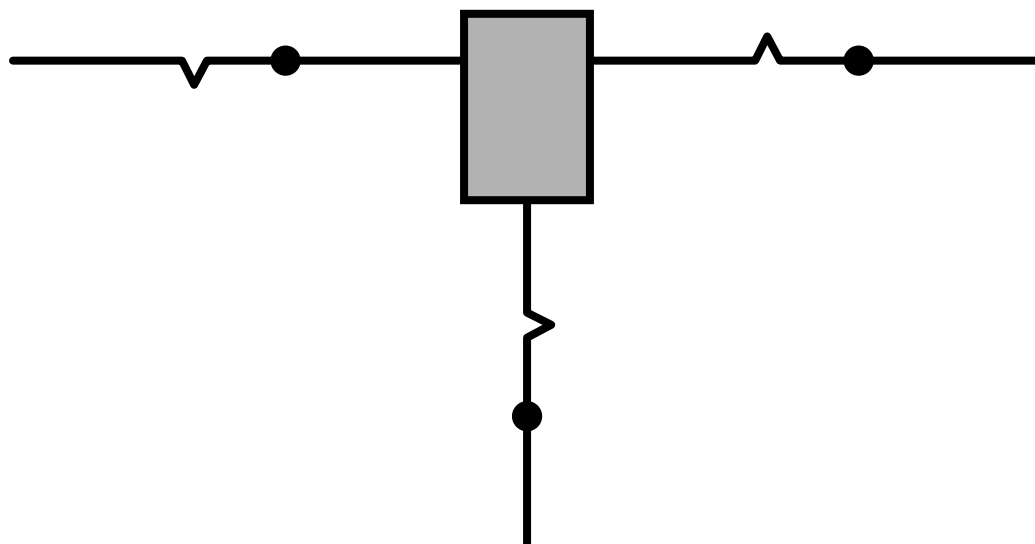

MORSETTO RUBACORRENTE A 2 VIE

Consente di connettere in maniera semplice e veloce qualsiasi tipo di dispositivo elettrico TAAC al cablaggio della moto senza modifiche o tagli ai cavi originali.

TERMINAL CLAMP BATTERY DUAL-WAY

It is suitable for connecting any type of TAAC electrical device to the motorbike wiring in an easy and fast way, thus avoiding cutting the original wires or make any changes.

ÉTRIER DÉROBEUR DE COURANT À 2 VOIES

Permet de connecter de manière simple et rapide tout type de dispositif électrique TAAC au câblage de la moto sans modifications ni coupures des câbles d'origine.

ABRAZADERA EXTRACTORA DE CORRIENTE DE 2 VÍAS

**Abrazadera Extractora
de Corriente**

Permite conectar de manera sencilla y rápida cualquier tipo de dispositivo eléctrico TAAC al cableado de la moto sin realizar modificaciones ni cortes en los cables originales.