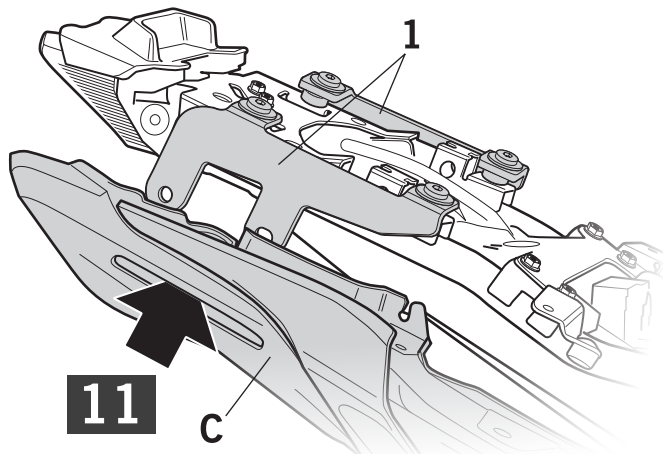

- GB** Do not fully tighten the screws until it is ensured that the KIT is correctly attached and aligned.
E No apretar los tornillos del todo hasta asegurarse que el KIT está correctamente colocado y alineado.
D Ziehen Sie die Schrauben nicht ganz fest, bevor Sie sich nicht vergewissert haben, daß der Bausatz korrekt eingestellt und ausgerichtet ist.
I Non stringere del tutto le viti fin tanto non si è sicuri che il kit è collocato correttamente e allineato.
F Ne pas serrer les vis avant d'être sûr que le KIT soit correctement positionné et ajusté.

ATTENTION: For a full equip assembly, mount the 3p system or Side Bag Holder later the top master.

Models '13-'17

IMPORTANT: Based on European models. For compatibility with models in other continents, check www.shad.es

Models '13-'17

Model '18

TOP MASTER
+
3P SYSTEM

TOP MASTER
+
SIDE BAG HOLDER