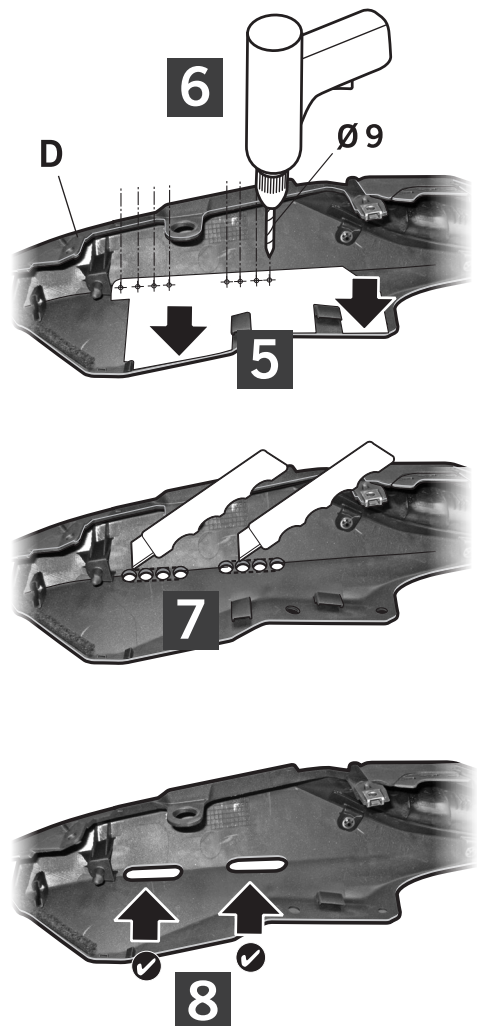

SHAD

YAMAHA MT 07 '13-'18 KIT TOP Y0MT78ST

WARNING!

- Compatible with Medium (D1B40PA) & Large (D1B481PA).
 - **ATTENTION:** top fitting not compatible with aluminium mounting plate (D1BTRPA) or Small mounting plate (D1B29PA).

- GB** Do not fully tighten the screws until it is ensured that the KIT is correctly attached and aligned.
E No apretar los tornillos del todo hasta asegurarse que el KIT está correctamente colocado y alineado.
D Ziehen Sie die Schrauben nicht ganz fest, bevor Sie sich nicht vergewissert haben, daß der Bausatz korrekt eingestellt und ausgerichtet ist.
I Non stringere del tutto le viti fin tanto non si è sicuri che il kit è collocato correttamente e allineato.
F Ne pas serrer les vis avant d'être sûr que le KIT soit correctement positionné et ajusté.

ATTENTION: For a full equip assembly, mount the 3p system or Side Bag Holder later the top master.

Models '13-'17

IMPORTANT: Based on European models. For compatibility with models in other continents, check www.shad.es

Models '13-'17

Model '18

TOP MASTER
+
3P SYSTEM

TOP MASTER
+
SIDE BAG HOLDER