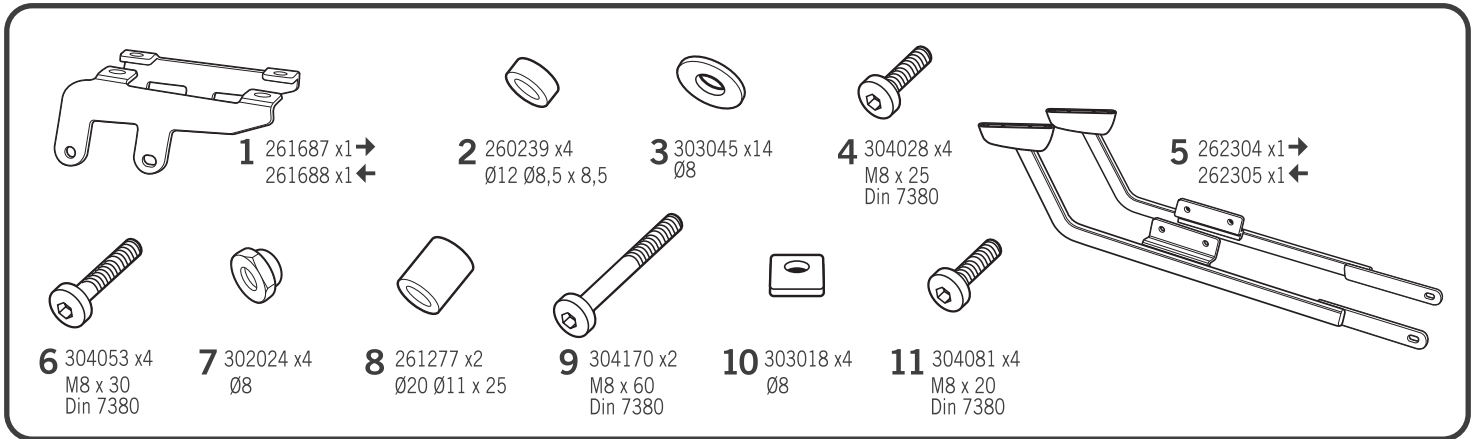

SHAD

YAMAHA MT 07 '13-'18 KIT TOP Y0MT78ST

WARNING!

- Compatible with Medium (D1B40PA) & Large (D1B481PA).
 - **ATTENTION:** top fitting not compatible with aluminium mounting plate (D1BTRPA) or Small mounting plate (D1B29PA).

- GB** Do not fully tighten the screws until it is ensured that the KIT is correctly attached and aligned.
E No apretar los tornillos del todo hasta asegurarse que el KIT está correctamente colocado y alineado.
D Ziehen Sie die Schrauben nicht ganz fest, bevor Sie sich nicht vergewissert haben, daß der Bausatz korrekt eingestellt und ausgerichtet ist.
I Non stringere del tutto le viti fin tanto non si è sicuri che il kit è collocato correttamente e allineato.
F Ne pas serrer les vis avant d'être sûr que le KIT soit correctement positionné et ajusté.

ATTENTION: For a full equip assembly, mount the 3p system or Side Bag Holder later the top master.

Models '13-'17

IMPORTANT: Based on European models. For compatibility with models in other continents, check www.shad.es

Models '13-'17

Model '18

TOP MASTER
+
3P SYSTEM

TOP MASTER
+
SIDE BAG HOLDER