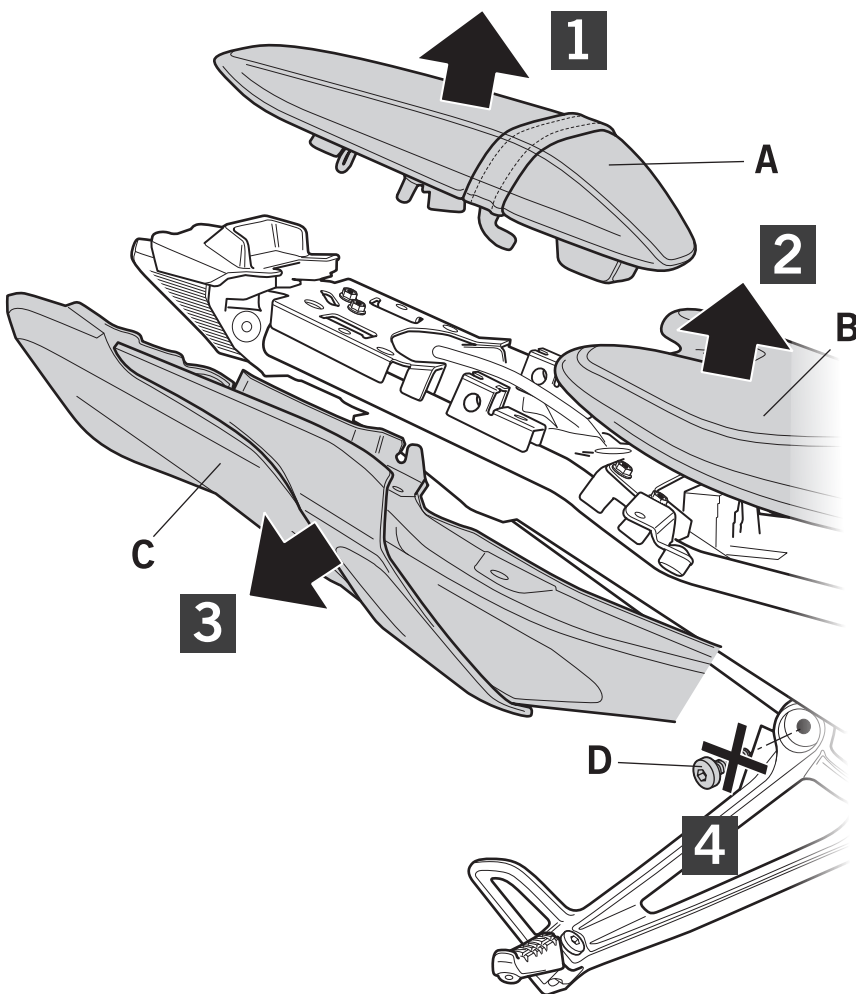

SHAD

YAMAHA MT 07 '13-'18 KIT TOP Y0MT78ST

WARNING!

- Compatible with Medium (D1B40PA) & Large (D1B481PA).
 - **ATTENTION:** top fitting not compatible with aluminium mounting plate (D1BTRPA) or Small mounting plate (D1B29PA).

- GB** Do not fully tighten the screws until it is ensured that the KIT is correctly attached and aligned.
E No apretar los tornillos del todo hasta asegurarse que el KIT está correctamente colocado y alineado.
D Ziehen Sie die Schrauben nicht ganz fest, bevor Sie sich nicht vergewissert haben, daß der Bausatz korrekt eingestellt und ausgerichtet ist.
I Non stringere del tutto le viti fin tanto non si è sicuri che il kit è collocato correttamente e allineato.
F Ne pas serrer les vis avant d'être sûr que le KIT soit correctement positionné et ajusté.

ATTENTION: For a full equip assembly, mount the 3p system or Side Bag Holder later the top master.

Models '13-'17

IMPORTANT: Based on European models. For compatibility with models in other continents, check www.shad.es

Models '13-'17

Model '18

TOP MASTER
+
3P SYSTEM

TOP MASTER
+
SIDE BAG HOLDER