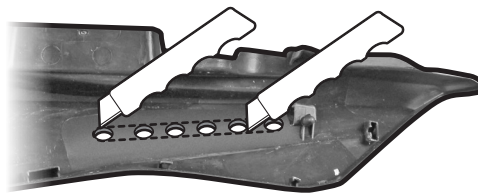

- GB** Do not fully tighten the screws until it is ensured that the KIT is correctly attached and aligned.
E No apretar los tornillos del todo hasta asegurarse que el KIT está correctamente colocado y alineado.
D Ziehen Sie die Schrauben nicht ganz fest, bevor Sie sich nicht vergewissert haben, daß der Bausatz korrekt eingestellt und ausgerichtet ist.
I Non stringere del tutto le viti fin tanto non si è sicuri che il kit è collocato correttamente e allineato.
F Ne pas serrer les vis avant d'être sûr que le KIT soit correctement positionné et ajusté.

ATTENTION: For a full equip assembly, mount the 3p system or Side Bag Holder later the top master.

Models '13-'17

IMPORTANT: Based on European models. For compatibility with models in other continents, check www.shad.es

Models '13-'17

Model '18

TOP MASTER
+
3P SYSTEM

TOP MASTER
+
SIDE BAG HOLDER