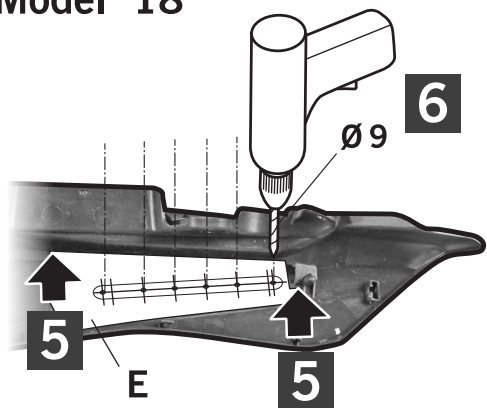

- GB** Do not fully tighten the screws until it is ensured that the KIT is correctly attached and aligned.
E No apretar los tornillos del todo hasta asegurarse que el KIT está correctamente colocado y alineado.
D Ziehen Sie die Schrauben nicht ganz fest, bevor Sie sich nicht vergewissert haben, daß der Bausatz korrekt eingestellt und ausgerichtet ist.
I Non stringere del tutto le viti fin tanto non si è sicuri che il kit è collocato correttamente e allineato.
F Ne pas serrer les vis avant d'être sûr que le KIT soit correctement positionné et ajusté.

ATTENTION: For a full equip assembly, mount the 3p system or Side Bag Holder later the top master.

Models '13-'17

IMPORTANT: Based on European models. For compatibility with models in other continents, check www.shad.es

Models '13-'17

Model '18

TOP MASTER
+
3P SYSTEM

TOP MASTER
+
SIDE BAG HOLDER