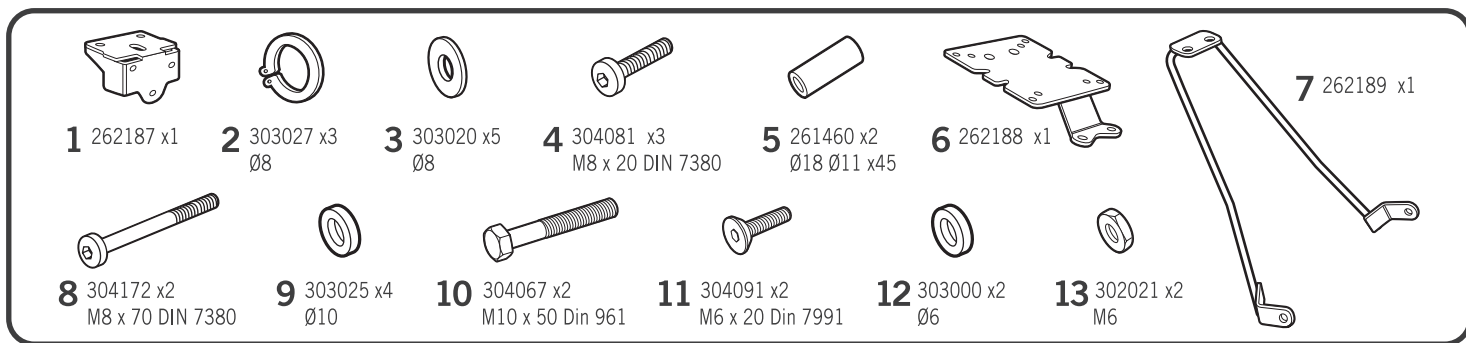

SHAD

YAMAHA X-MAX 300i '17 KIT TOP YOXM37ST

! WARNING!

(GB)

Do not fully tighten the screws until it is ensured that the KIT is correctly attached and aligned.

(E)

No apretar los tornillos del todo hasta asegurarse que el KIT está correctamente colocado y alineado.

(D)

Ziehen Sie die Schrauben nicht ganz fest, bevor Sie sich nicht vergewissert haben, daß der Bausatz korrekt eingestellt und ausgerichtet ist.

(I)

Non stringere del tutto le viti fin tanto non si è sicuri che il kit è collocato correttamente e allineato.

(F)

Ne pas serrer les vis avant d'être sûr que le KIT est correctement monté et ajusté.