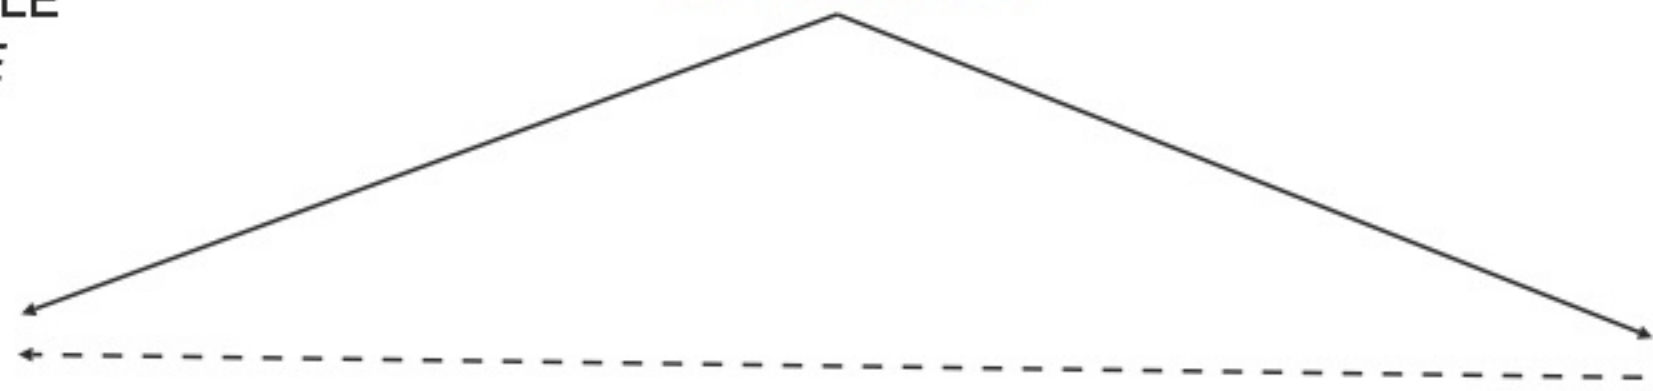

VEHICLE TYPE: **RA1 ASA1D**

RACCORDO CENTRALE
CENTRAL LINK PIPE
72187PD *

Ø57mm. #

COLLETTORI RACING
NON CATALITICI
NON CATALYTIC
RACING COLLECTORS
72188PD *

* TUTTI I COMPONENTI SONO INTERCambiABILI CON QUELLI ORIGINALI
ALL THE COMPONENTS ARE INTERCHANGEABLE WITH THE ORIGINAL ONES

- ATTENZIONE - VERIFICARE IL DIAMETRO DI INNESTO TRA RACCORDO E COLLETTORE, ESISTONO VERSIONI DIVERSE
ATTENTION - PLEASE CHECK THE DIAMETER OF THE UNCTION BETWEEN LINK PIPE AND COLLECTORS, AS THERE ARE DIFFERENT VERSIONS